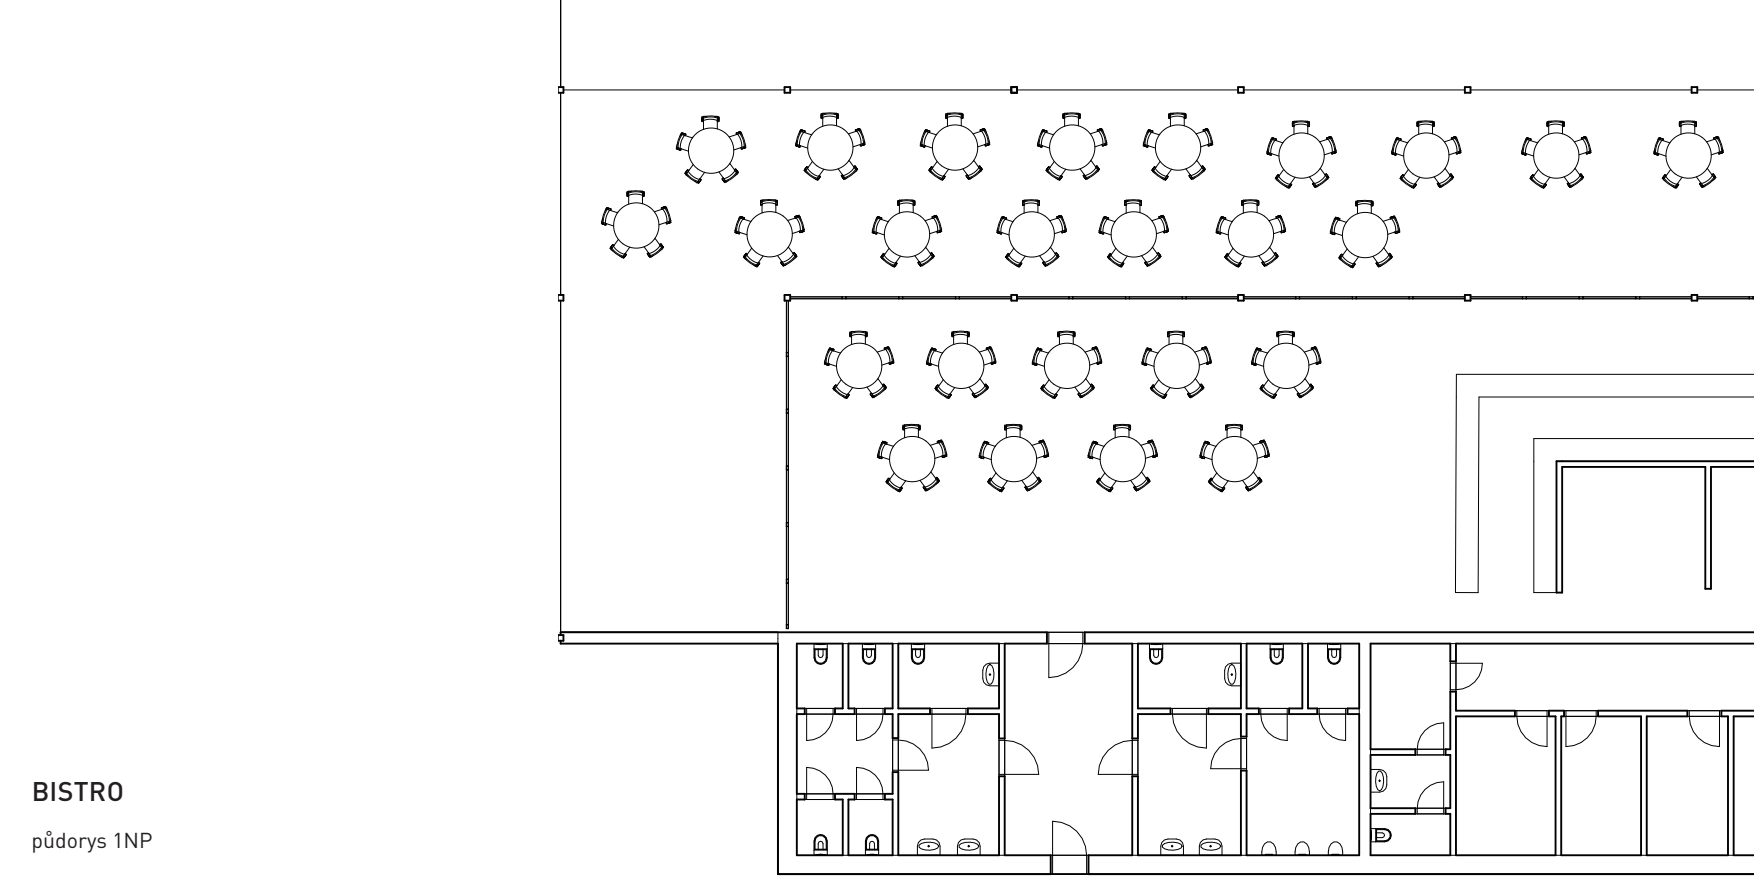

PAVILON ŽIRAF - ZOO PLZEŇ

FA ČVUT | diplomní projekt | Bc. Denisa Křepelková | ateliér Hlaváček - Čeněk | LS 2022

KONCEPT URBANISMU
 Cílem je vytvořit takový pavilón, který bude nejen esteticky atraktivní, ale i funkčně využitelný. Pavilón bude tvořen z červené cihly a bude se skládat z několika částí, které budou navzájem propojeny. Pavilón bude umístěn na zelené louce a bude se skládat z několika částí, které budou navzájem propojeny.

KONCEPT PAVILONU
 Pavilón bude tvořen z červené cihly a bude se skládat z několika částí, které budou navzájem propojeny. Pavilón bude umístěn na zelené louce a bude se skládat z několika částí, které budou navzájem propojeny.