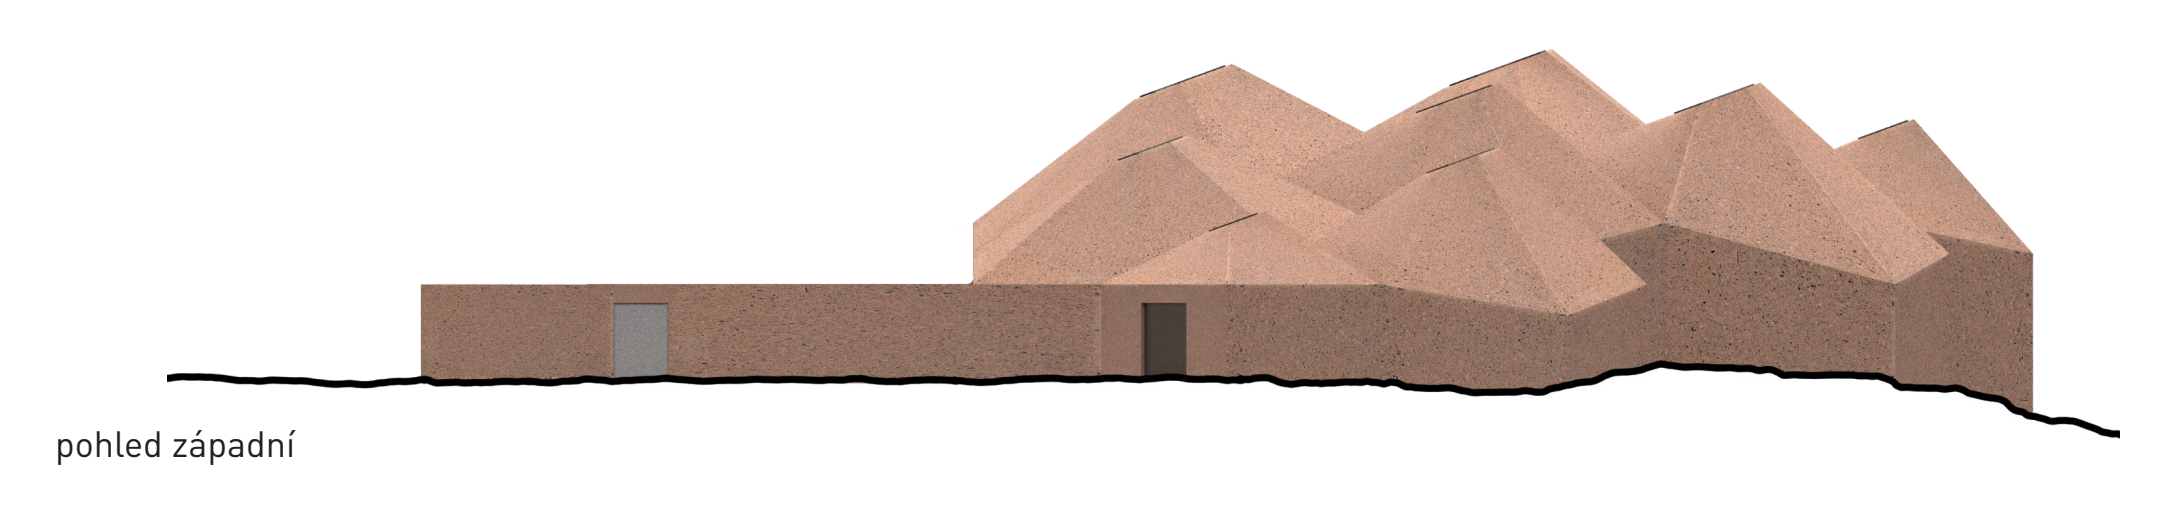

PAVILON ŽIRAF - ZOO PLZEŇ

FA ČVUT | diplomní projekt | Bc. Denisa Křepelková | ateliér Hlaváček - Čeněk | LS 2022

KONCEPT URBANISMU
 Cílem je vytvořit takový pavilón, který bude nejen esteticky atraktivní, ale i funkčně využitelný. Pavilón bude tvořen z červené cihly a bude se skládat z několika částí, které budou navzájem propojeny. Pavilón bude umístěn na zelené louce a bude se skládat z několika částí, které budou navzájem propojeny.

KONCEPT PAVILONU
 Pavilón bude tvořen z červené cihly a bude se skládat z několika částí, které budou navzájem propojeny. Pavilón bude umístěn na zelené louce a bude se skládat z několika částí, které budou navzájem propojeny.

ZOO 21. STOLETÍ
 ZOO 21. STOLETÍ je projekt, který se zaměřuje na vytvoření moderního zoo, které bude nejen esteticky atraktivní, ale i funkčně využitelný. Projekt se zaměřuje na vytvoření zoo, které bude nejen esteticky atraktivní, ale i funkčně využitelný.