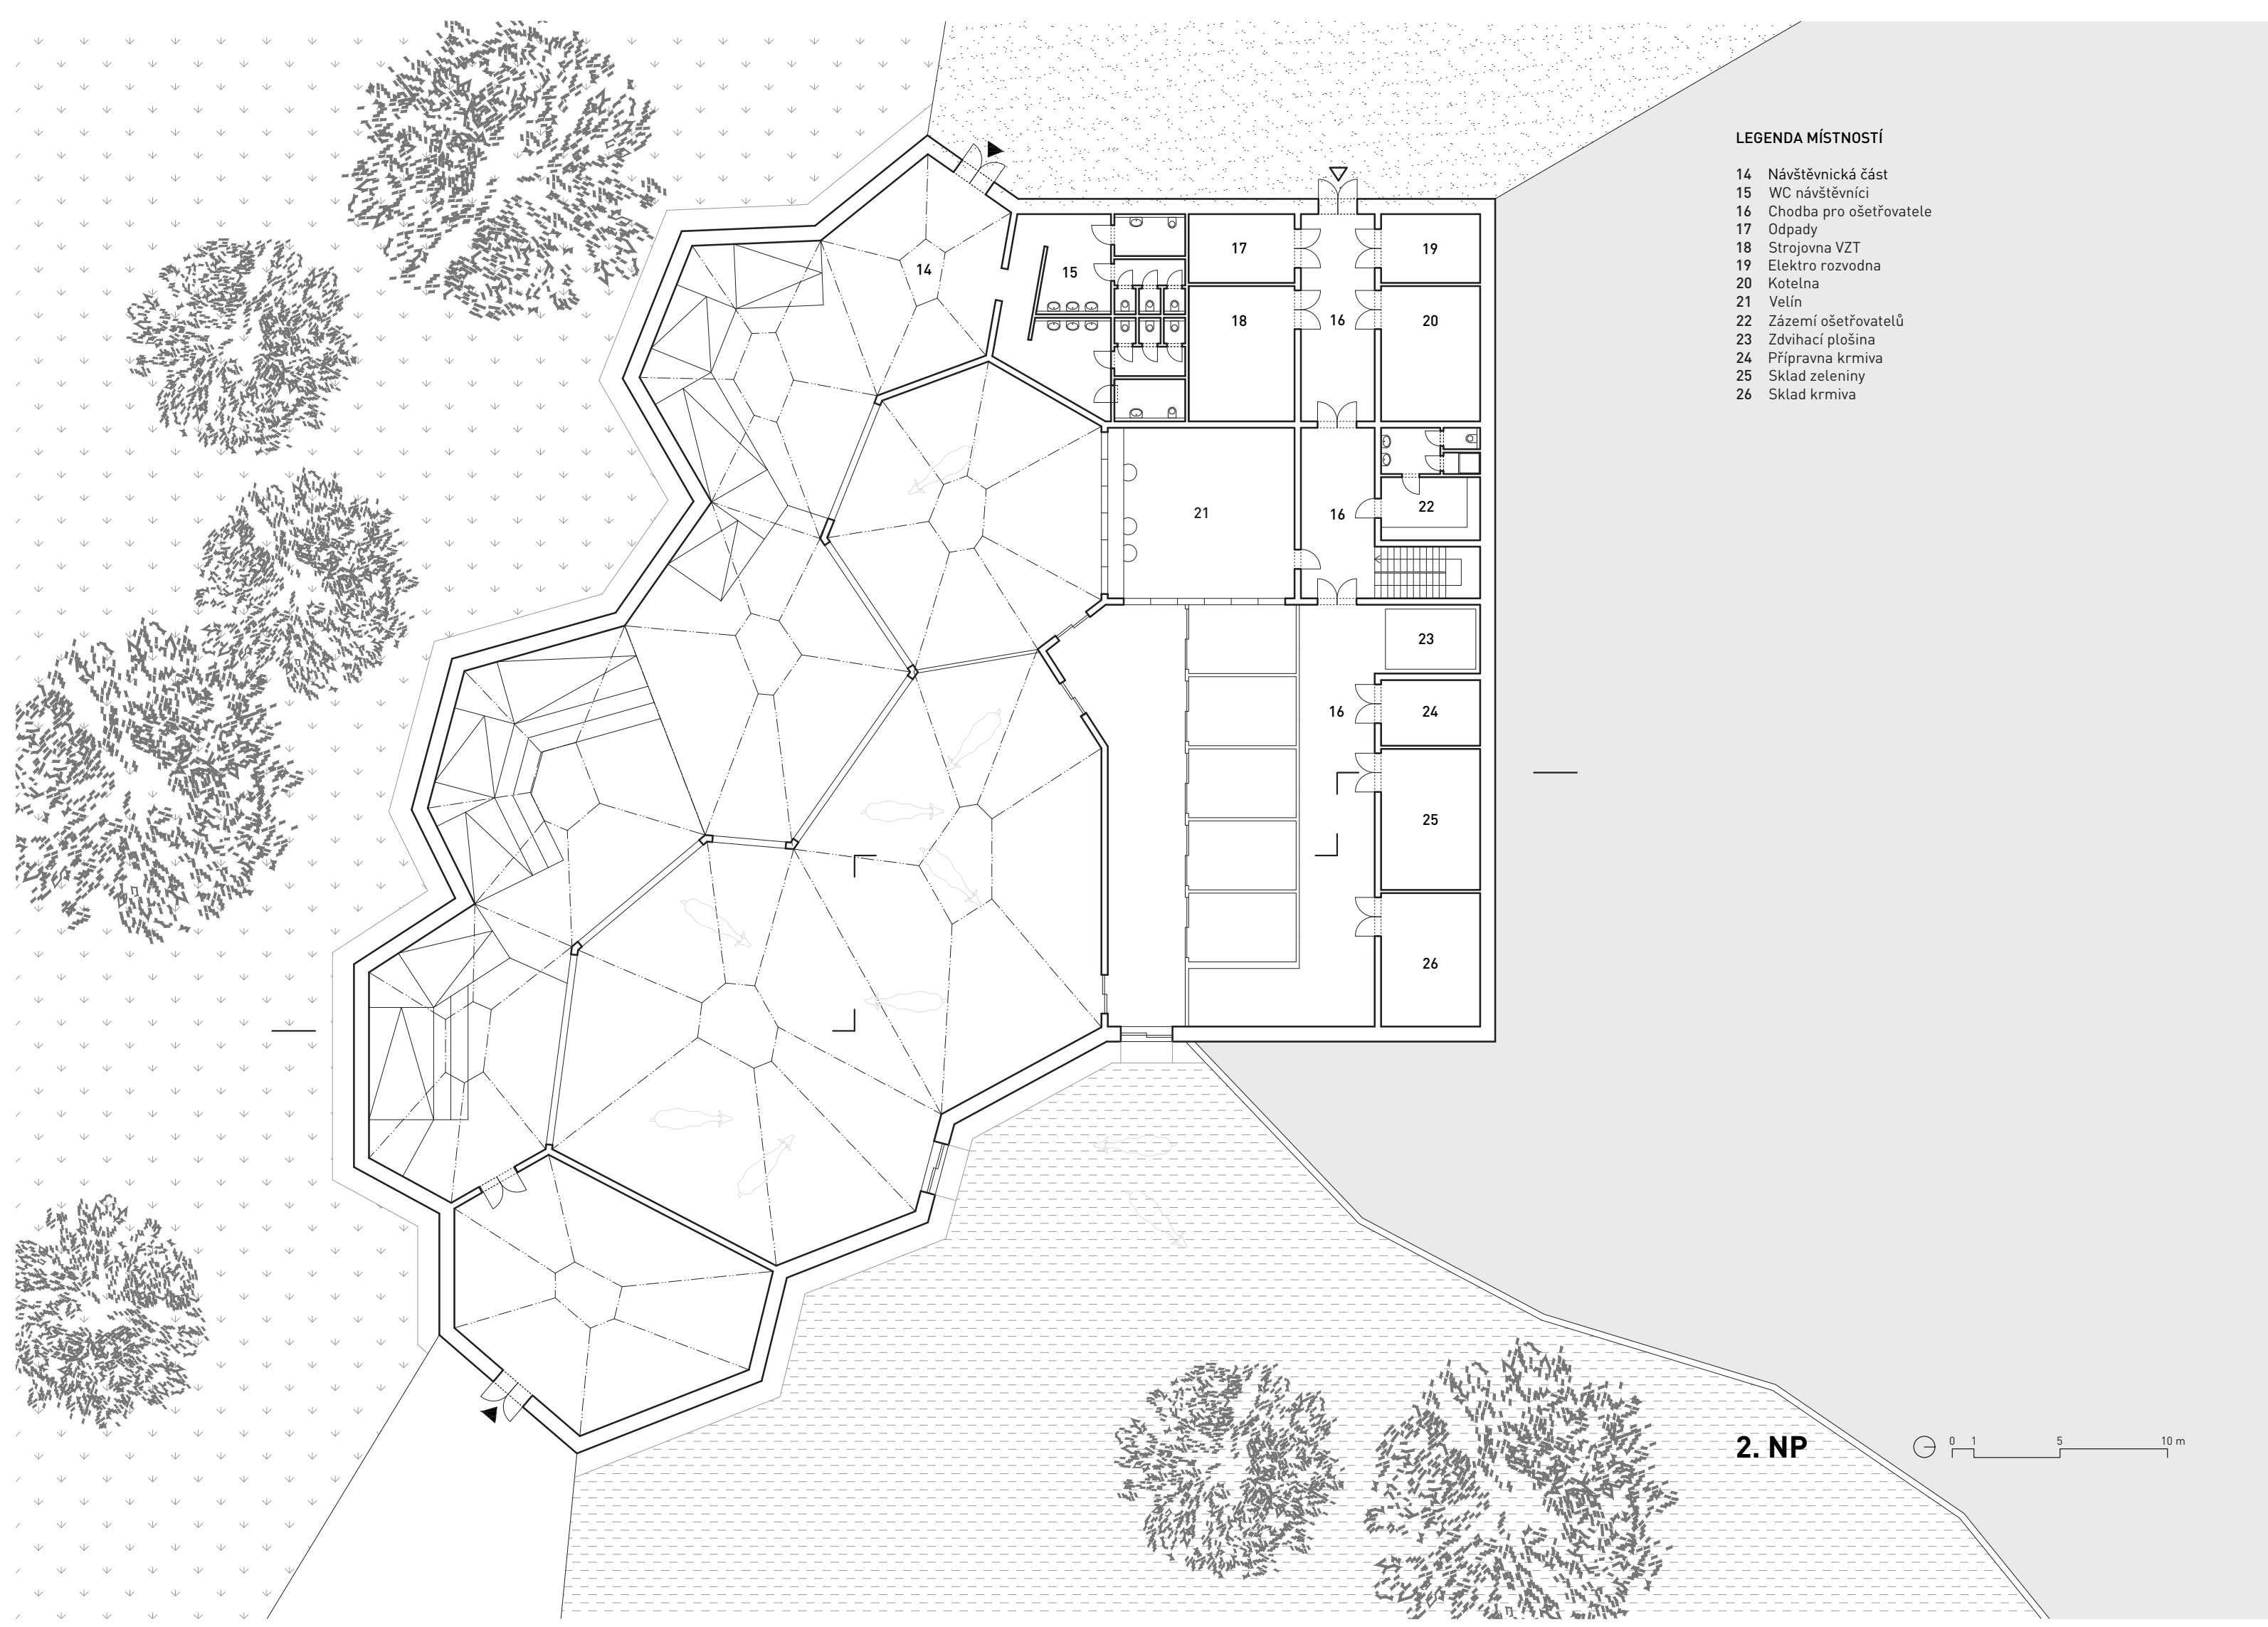

PAVILON ŽIRAF - ZOO PLZEŇ

FA ČVUT | diplomní projekt | Bc. Denisa Křepelková | ateliér Hlaváček - Čeněk | LS 2022

KONCEPT URBANISMU
 Cílem je vytvořit takový pavilón, který bude nejen esteticky atraktivní, ale i funkčně využitelný. Pavilón bude tvořen z červené cihly a bude se skládat z několika částí, které budou navzájem propojeny. Pavilón bude umístěn na zelené louce a bude se skládat z několika částí, které budou navzájem propojeny.

KONCEPT PAVILONU
 Pavilón bude tvořen z červené cihly a bude se skládat z několika částí, které budou navzájem propojeny. Pavilón bude umístěn na zelené louce a bude se skládat z několika částí, které budou navzájem propojeny.

ZOO 21. STOLETÍ
 ZOO 21. STOLETÍ je projekt, který se zaměřuje na vytvoření moderního zoo, které bude nejen esteticky atraktivní, ale i funkčně využitelný. Projekt se zaměřuje na vytvoření zoo, které bude nejen esteticky atraktivní, ale i funkčně využitelný.