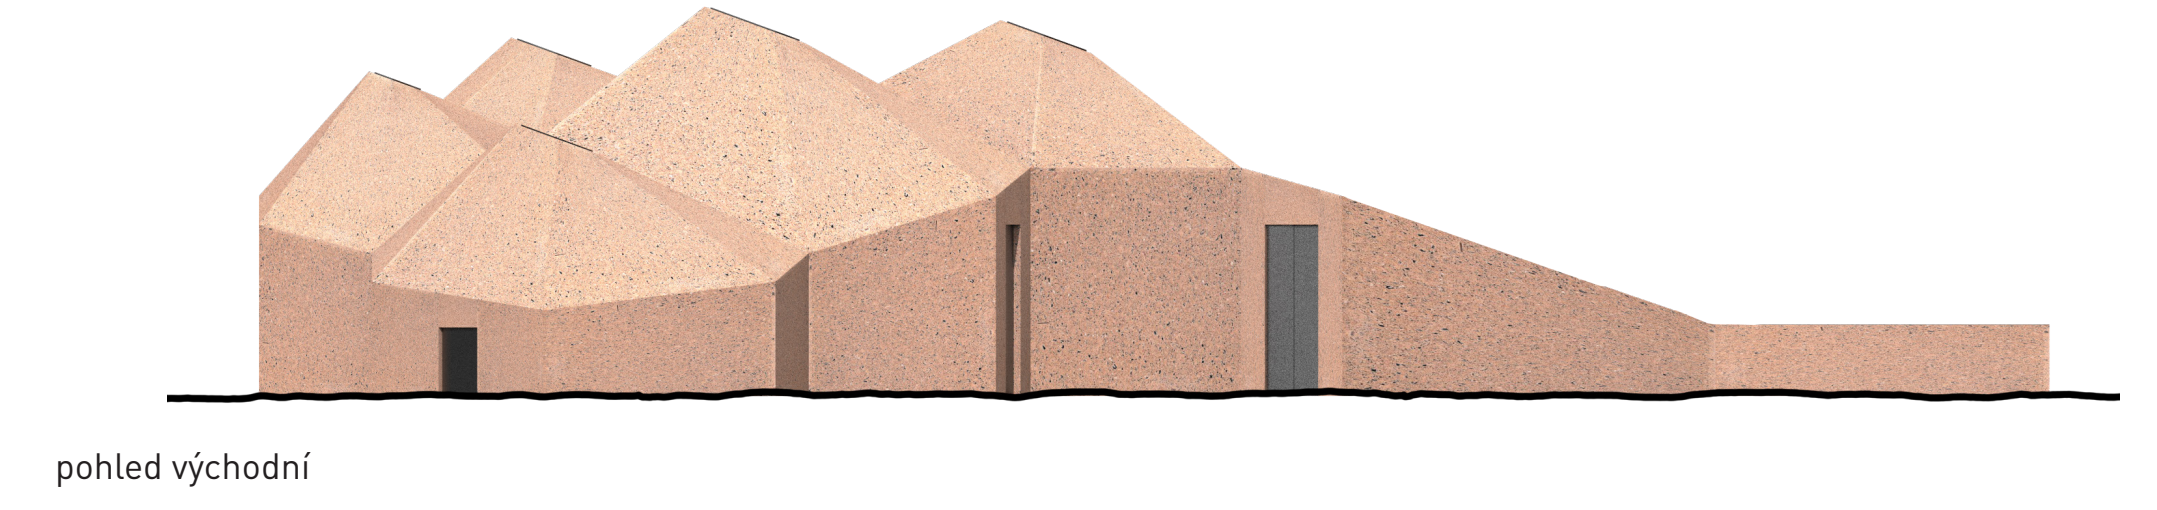

PAVILON ŽIRAF - ZOO PLZEŇ

FA ČVUT | diplomní projekt | Bc. Denisa Křepelková | ateliér Hlaváček - Čeněk | LS 2022

KONCEPT URBANISMU
 Cílem je vytvořit takový pavilón, který bude nejen esteticky atraktivní, ale i funkčně využitelný. Pavilón bude tvořen z červené cihly a bude se skládat z několika částí, které budou navzájem propojeny. Pavilón bude umístěn na zelené louce a bude se skládat z několika částí, které budou navzájem propojeny.

KONCEPT PAVILONU
 Pavilón bude tvořen z červené cihly a bude se skládat z několika částí, které budou navzájem propojeny. Pavilón bude umístěn na zelené louce a bude se skládat z několika částí, které budou navzájem propojeny.

ZOO 21. STOLETÍ
 ZOO 21. STOLETÍ je projekt, který se zaměřuje na vytvoření moderního zoo, které bude nejen esteticky atraktivní, ale i funkčně využitelný. Projekt se zaměřuje na vytvoření zoo, které bude nejen esteticky atraktivní, ale i funkčně využitelný.