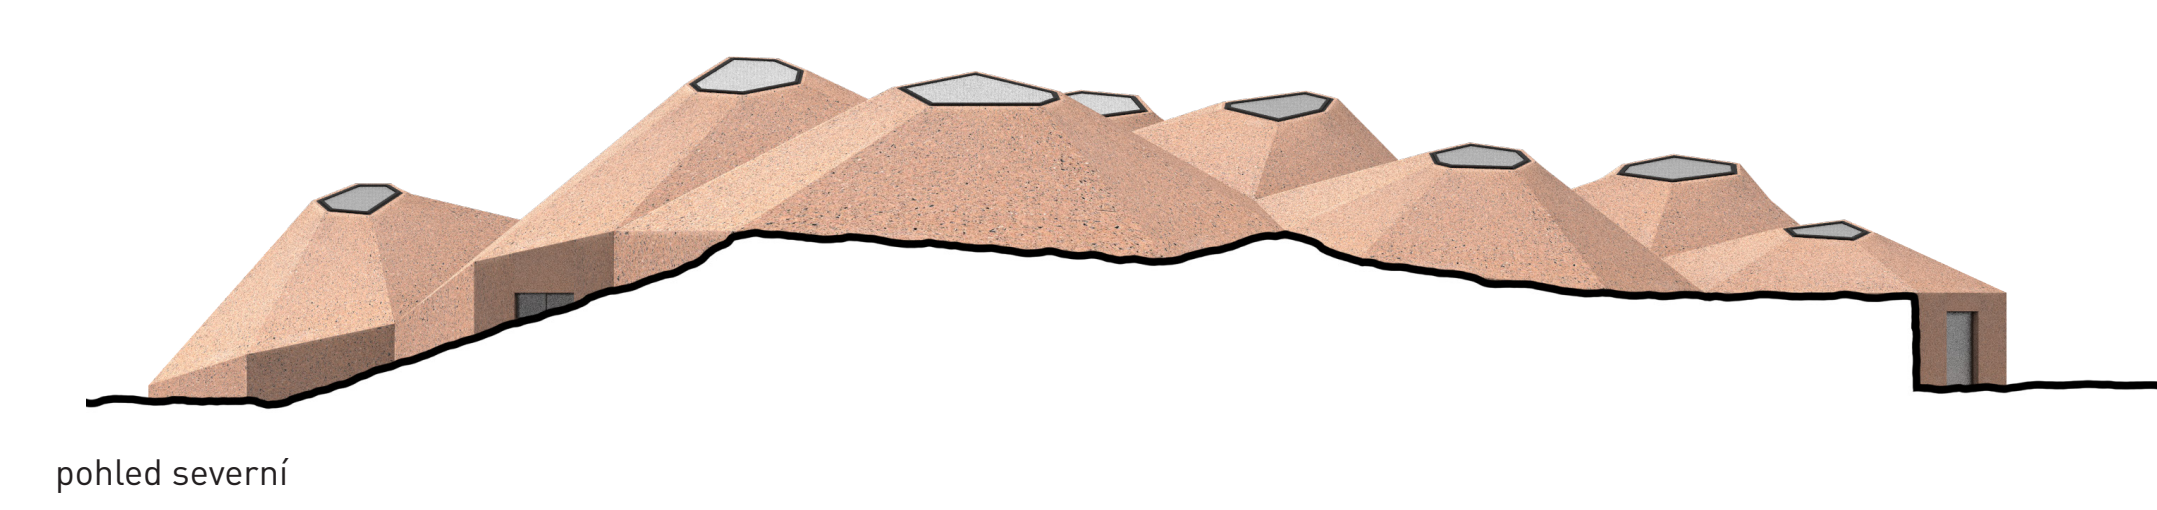

PAVILON ŽIRAF - ZOO PLZEŇ

FA ČVUT | diplomní projekt | Bc. Denisa Křepelková | ateliér Hlaváček - Čeněk | LS 2022

KONCEPT URBANISMU
 Cílem je vytvořit takový pavilón, který bude nejen esteticky atraktivní, ale i funkčně využitelný. Pavilón bude tvořen z červené cihly a bude se skládat z několika částí, které budou navzájem propojeny. Pavilón bude umístěn na zelené louce a bude se skládat z několika částí, které budou navzájem propojeny.

KONCEPT PAVILONU
 Pavilón bude tvořen z červené cihly a bude se skládat z několika částí, které budou navzájem propojeny. Pavilón bude umístěn na zelené louce a bude se skládat z několika částí, které budou navzájem propojeny.

ZOO 21. STOLETÍ
 ZOO 21. STOLETÍ je projekt, který se zaměřuje na vytvoření moderního zoo, které bude nejen esteticky atraktivní, ale i funkčně využitelný. Projekt se zaměřuje na vytvoření zoo, které bude nejen esteticky atraktivní, ale i funkčně využitelný.