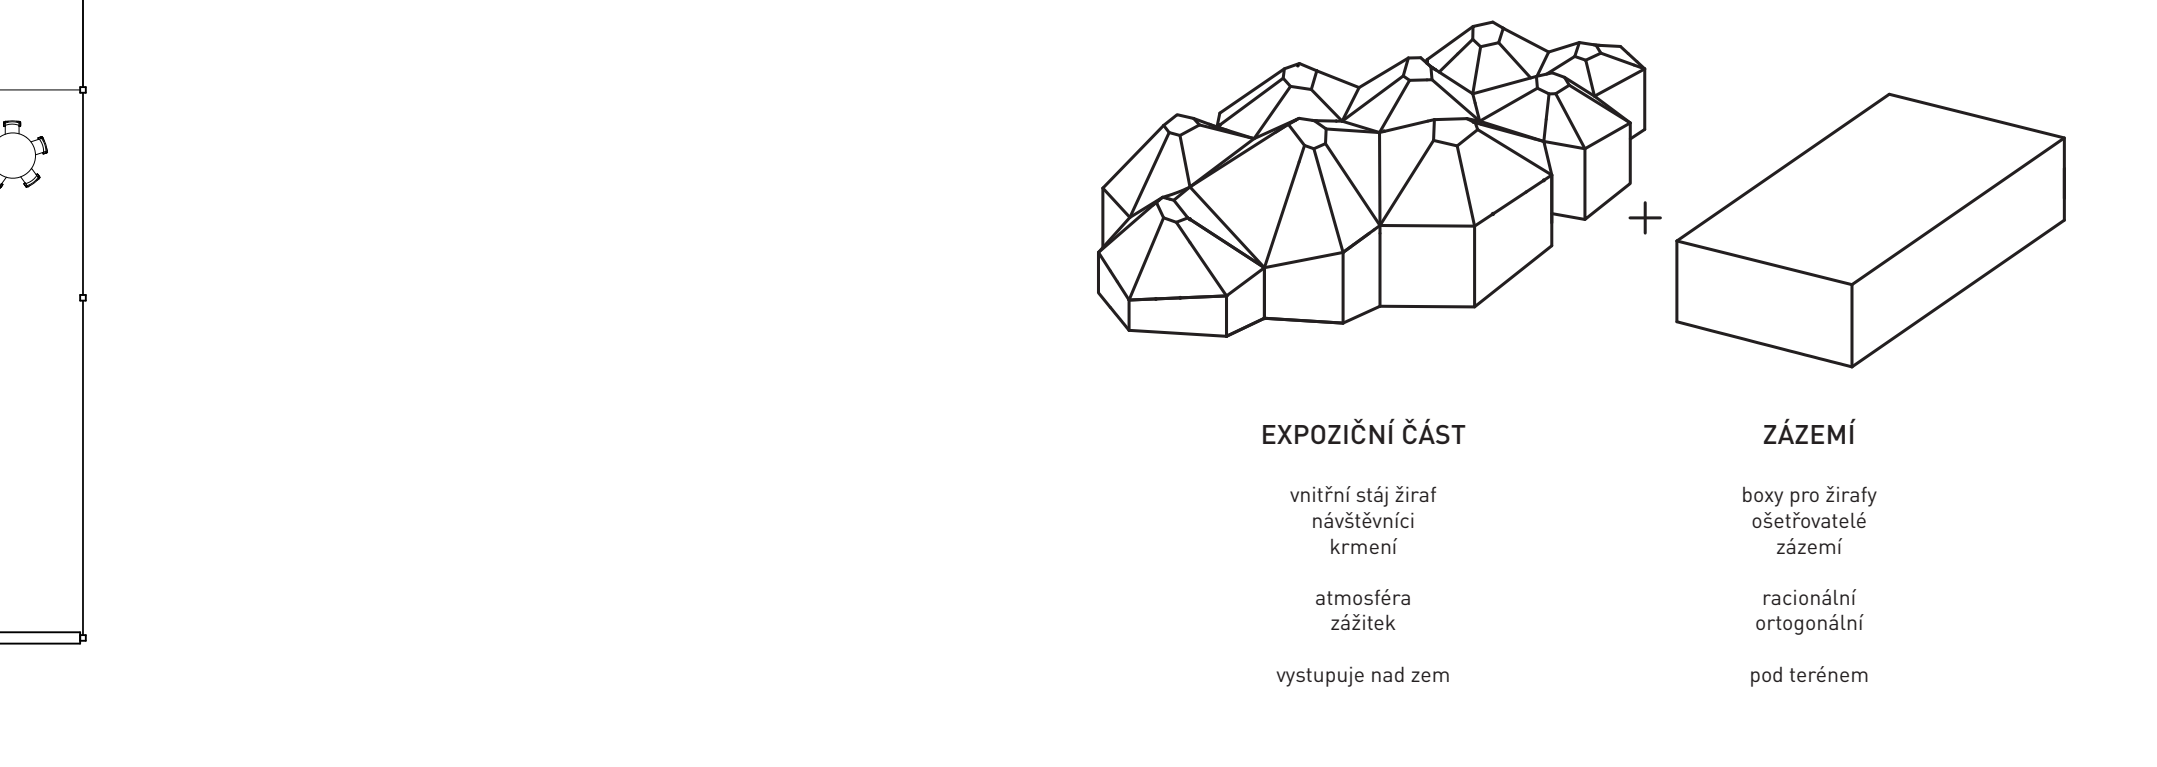

PAVILON ŽIRAF - ZOO PLZEŇ

FA ČVUT | diplomní projekt | Bc. Denisa Křepelková | ateliér Hlaváček - Čeněk | LS 2022

KONCEPT URBANISMU
 Cílem je vytvořit takový pavilón, který bude nejen esteticky atraktivní, ale i funkčně využitelný. Pavilón bude tvořen z červené cihly a bude se skládat z několika částí, které budou navzájem propojeny. Pavilón bude umístěn na zelené louce a bude se skládat z několika částí, které budou navzájem propojeny.

KONCEPT PAVILONU
 Pavilón bude tvořen z červené cihly a bude se skládat z několika částí, které budou navzájem propojeny. Pavilón bude umístěn na zelené louce a bude se skládat z několika částí, které budou navzájem propojeny.

ZOO 21. STOLETÍ
 ZOO 21. STOLETÍ je projekt, který se zaměřuje na vytvoření moderního zoo, které bude nejen esteticky atraktivní, ale i funkčně využitelný. Projekt se zaměřuje na vytvoření zoo, které bude nejen esteticky atraktivní, ale i funkčně využitelný.