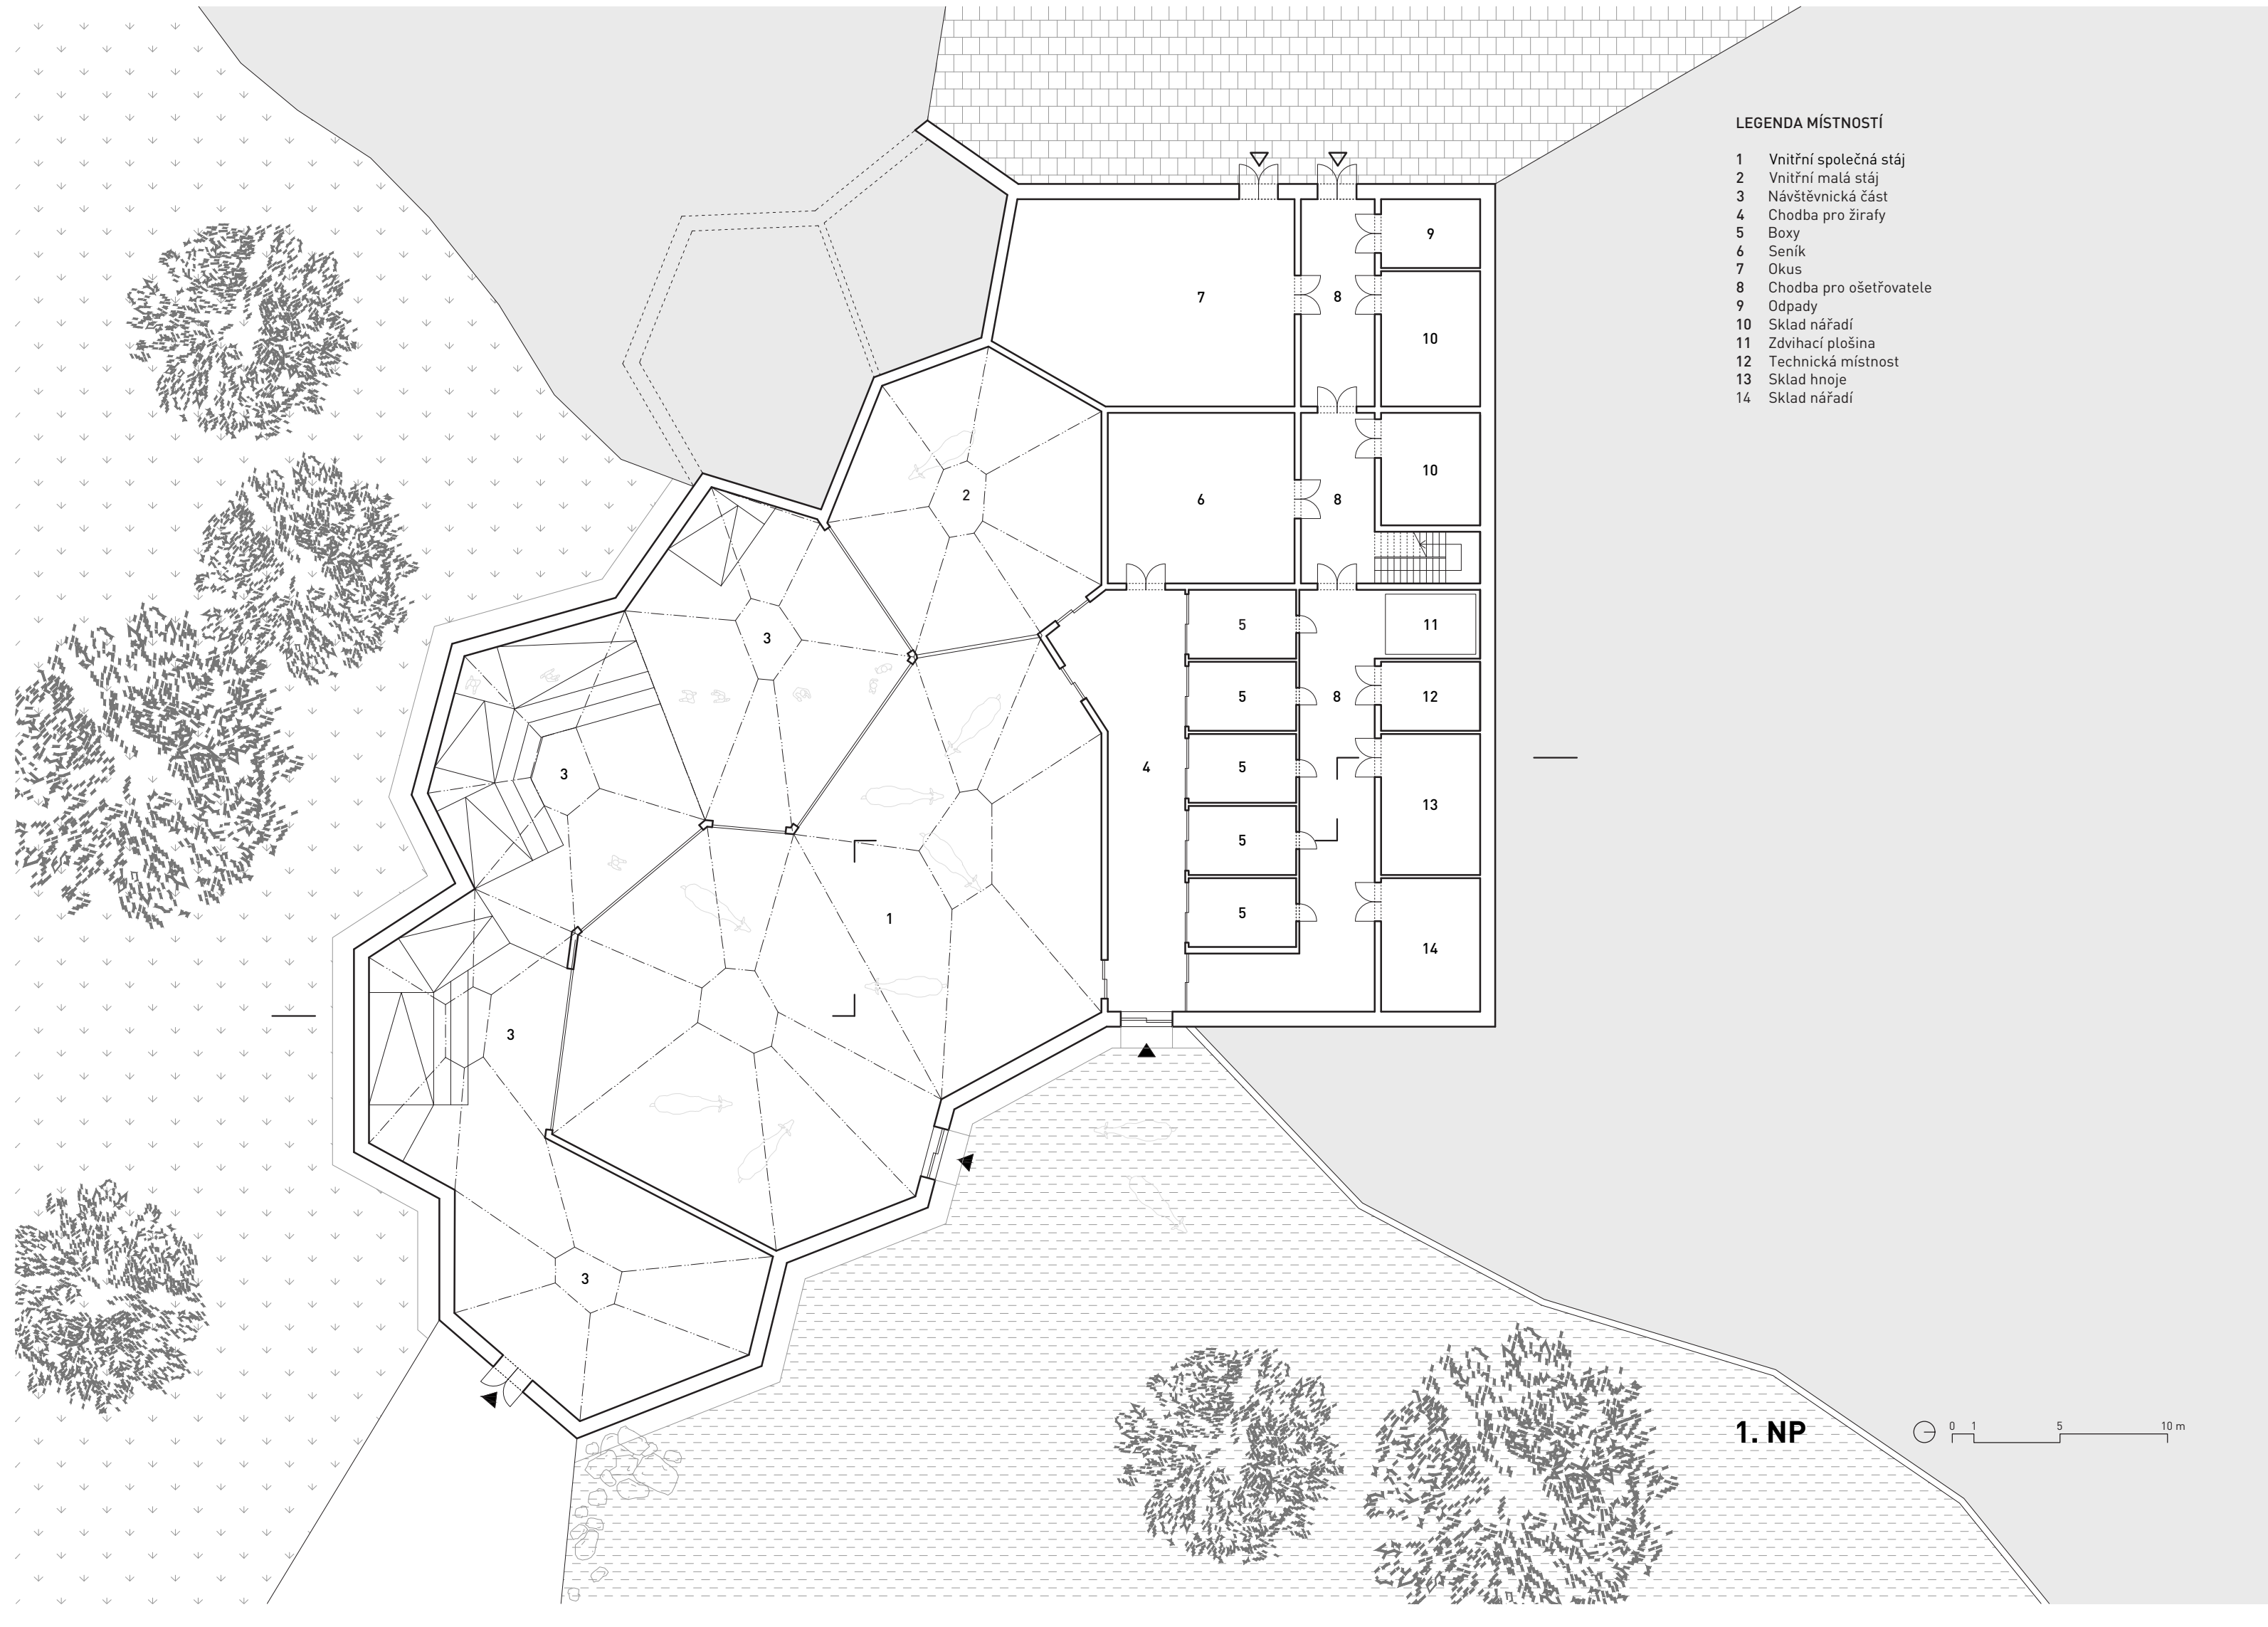

PAVILON ŽIRAF - ZOO PLZEŇ

FA ČVUT | diplomní projekt | Bc. Denisa Křepelková | ateliér Hlaváček - Čeněk | LS 2022

KONCEPT URBANISMU
 Cílem je vytvořit takový pavilón, který bude nejen esteticky atraktivní, ale i funkčně využitelný. Pavilón bude tvořen z červené cihly a bude se skládat z několika částí, které budou navzájem propojeny. Pavilón bude umístěn na zelené louce a bude se skládat z několika částí, které budou navzájem propojeny.

KONCEPT PAVILONU
 Pavilón bude tvořen z červené cihly a bude se skládat z několika částí, které budou navzájem propojeny. Pavilón bude umístěn na zelené louce a bude se skládat z několika částí, které budou navzájem propojeny.

ZOO 21. STOLETÍ
 ZOO 21. STOLETÍ je projekt, který se zaměřuje na vytvoření moderního zoo, které bude nejen esteticky atraktivní, ale i funkčně využitelný. Projekt se zaměřuje na vytvoření zoo, které bude nejen esteticky atraktivní, ale i funkčně využitelný.