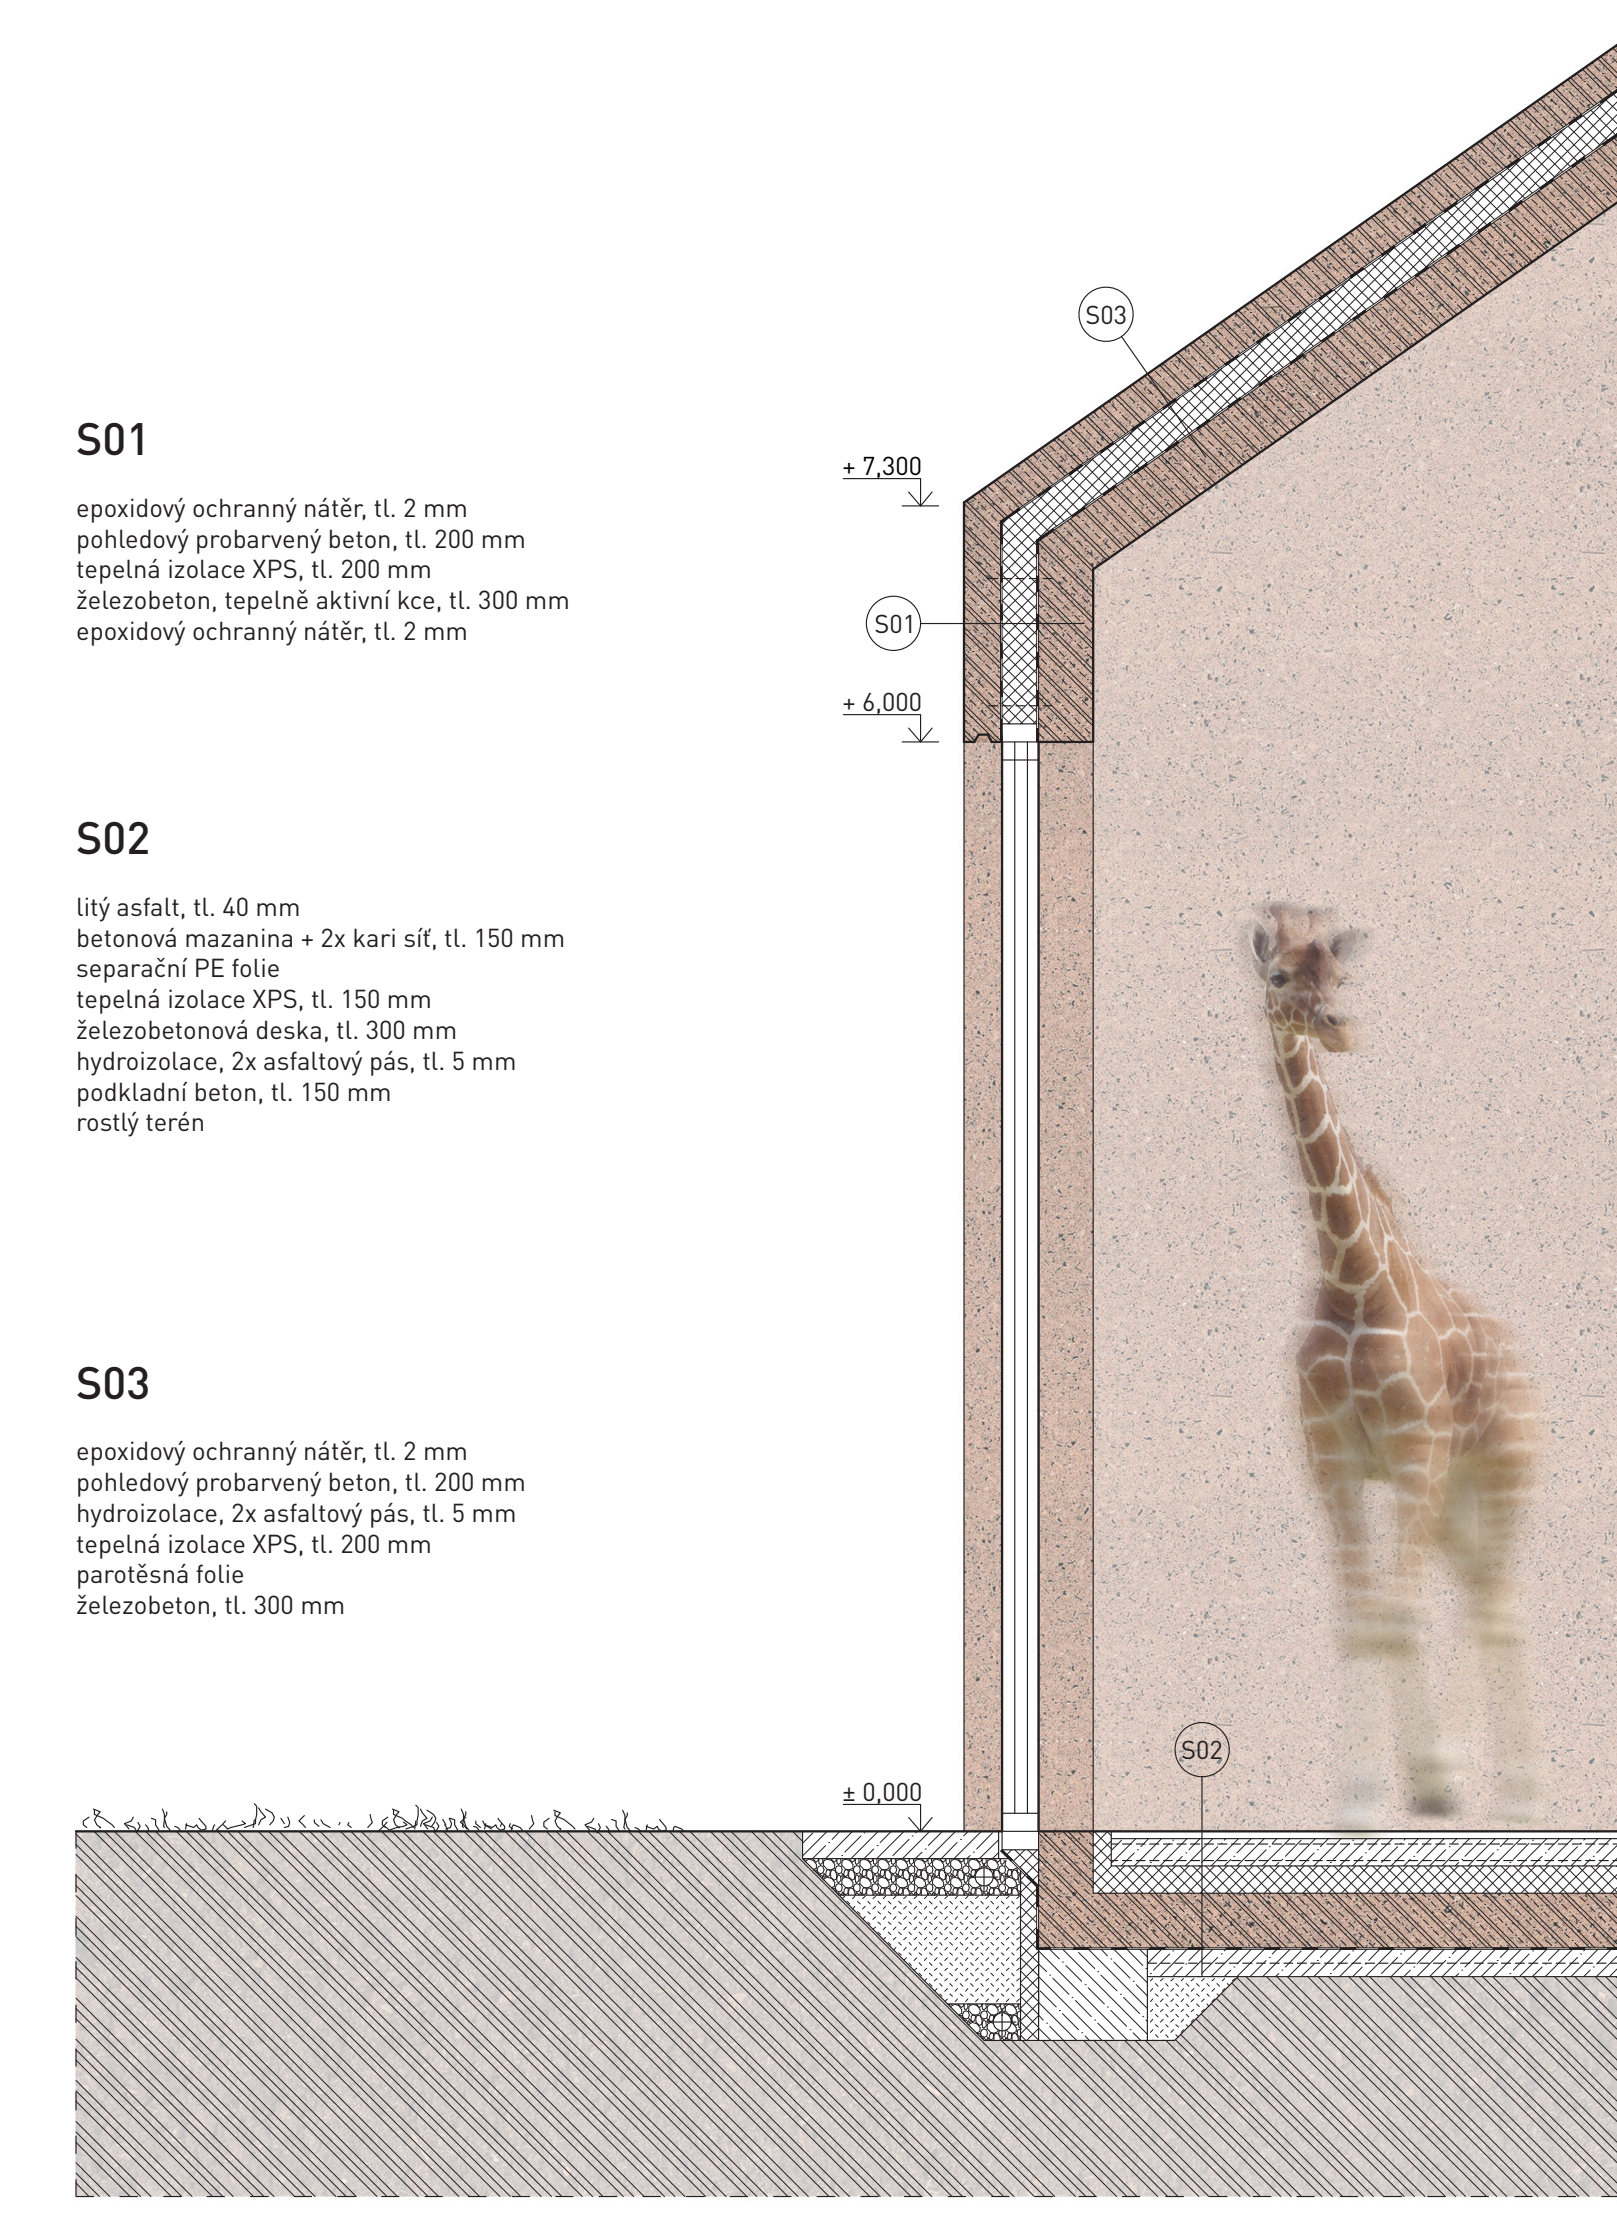

PAVILON ŽIRAF - ZOO PLZEŇ

FA ČVUT | diplomní projekt | Bc. Denisa Křepelková | ateliér Hlaváček - Čeněk | LS 2022

KONCEPT URBANISMU
 Cílem je vytvořit takový pavilón, který bude nejen esteticky atraktivní, ale i funkčně využitelný. Pavilón bude tvořen z červené cihly a bude se skládat z několika částí, které budou navzájem propojeny. Pavilón bude umístěn na zelené louce a bude se skládat z několika částí, které budou navzájem propojeny.

KONCEPT PAVILONU
 Pavilón bude tvořen z červené cihly a bude se skládat z několika částí, které budou navzájem propojeny. Pavilón bude umístěn na zelené louce a bude se skládat z několika částí, které budou navzájem propojeny.

ZOO 21. STOLETÍ
 ZOO 21. STOLETÍ je projekt, který se zaměřuje na vytvoření moderního zoo, které bude nejen esteticky atraktivní, ale i funkčně využitelný. Projekt se zaměřuje na vytvoření zoo, které bude nejen esteticky atraktivní, ale i funkčně využitelný.