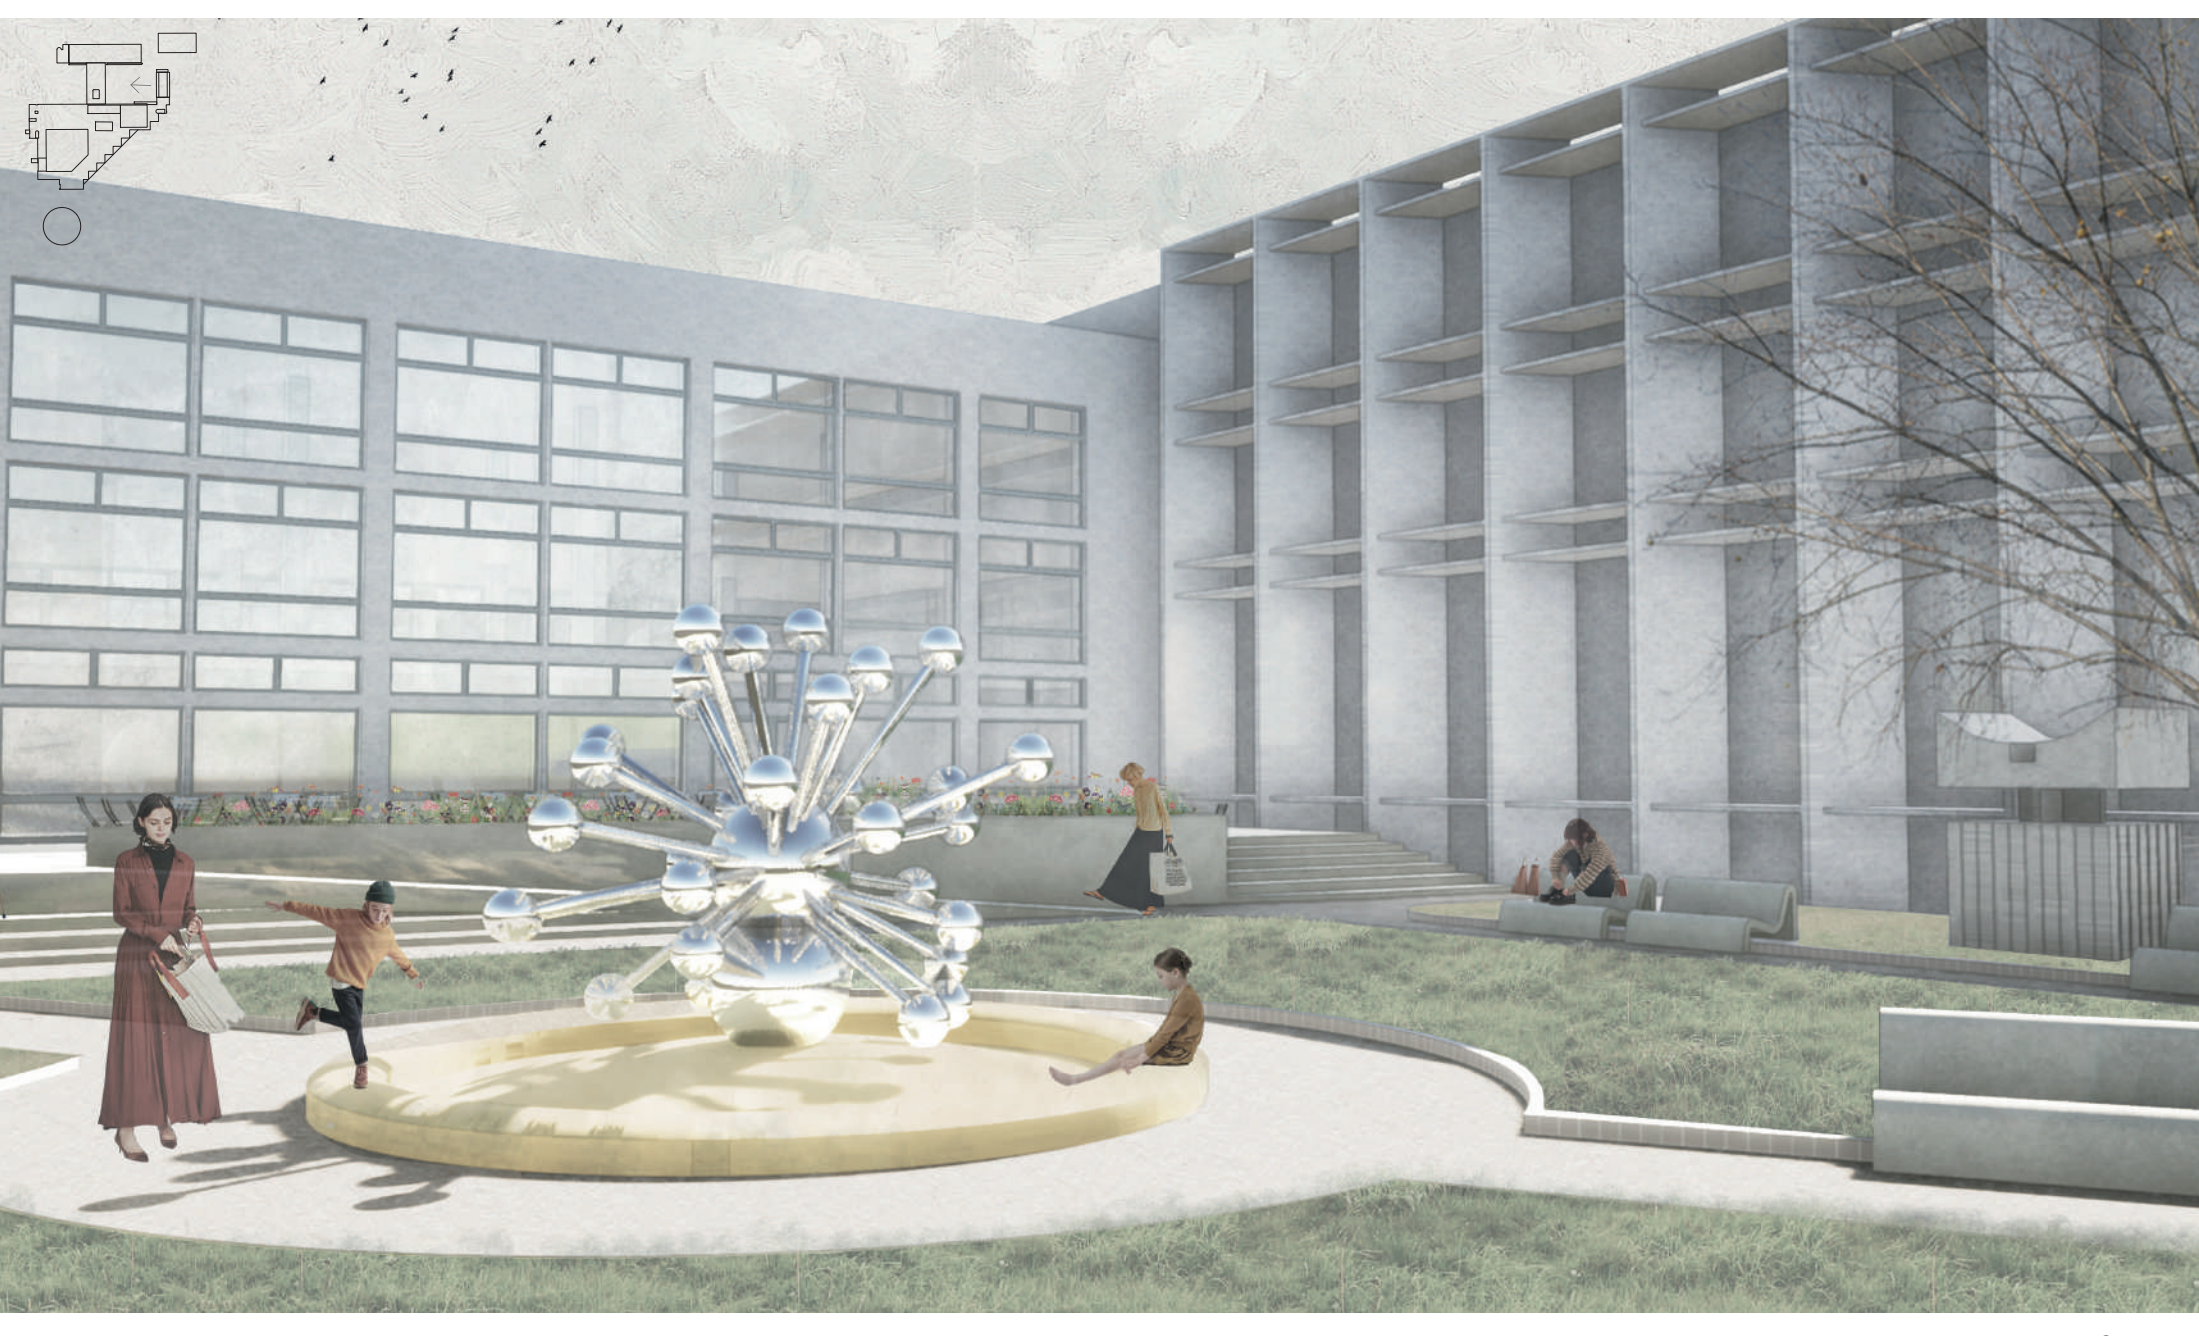

vnútorný dvor so vstupom na terasu a fontána