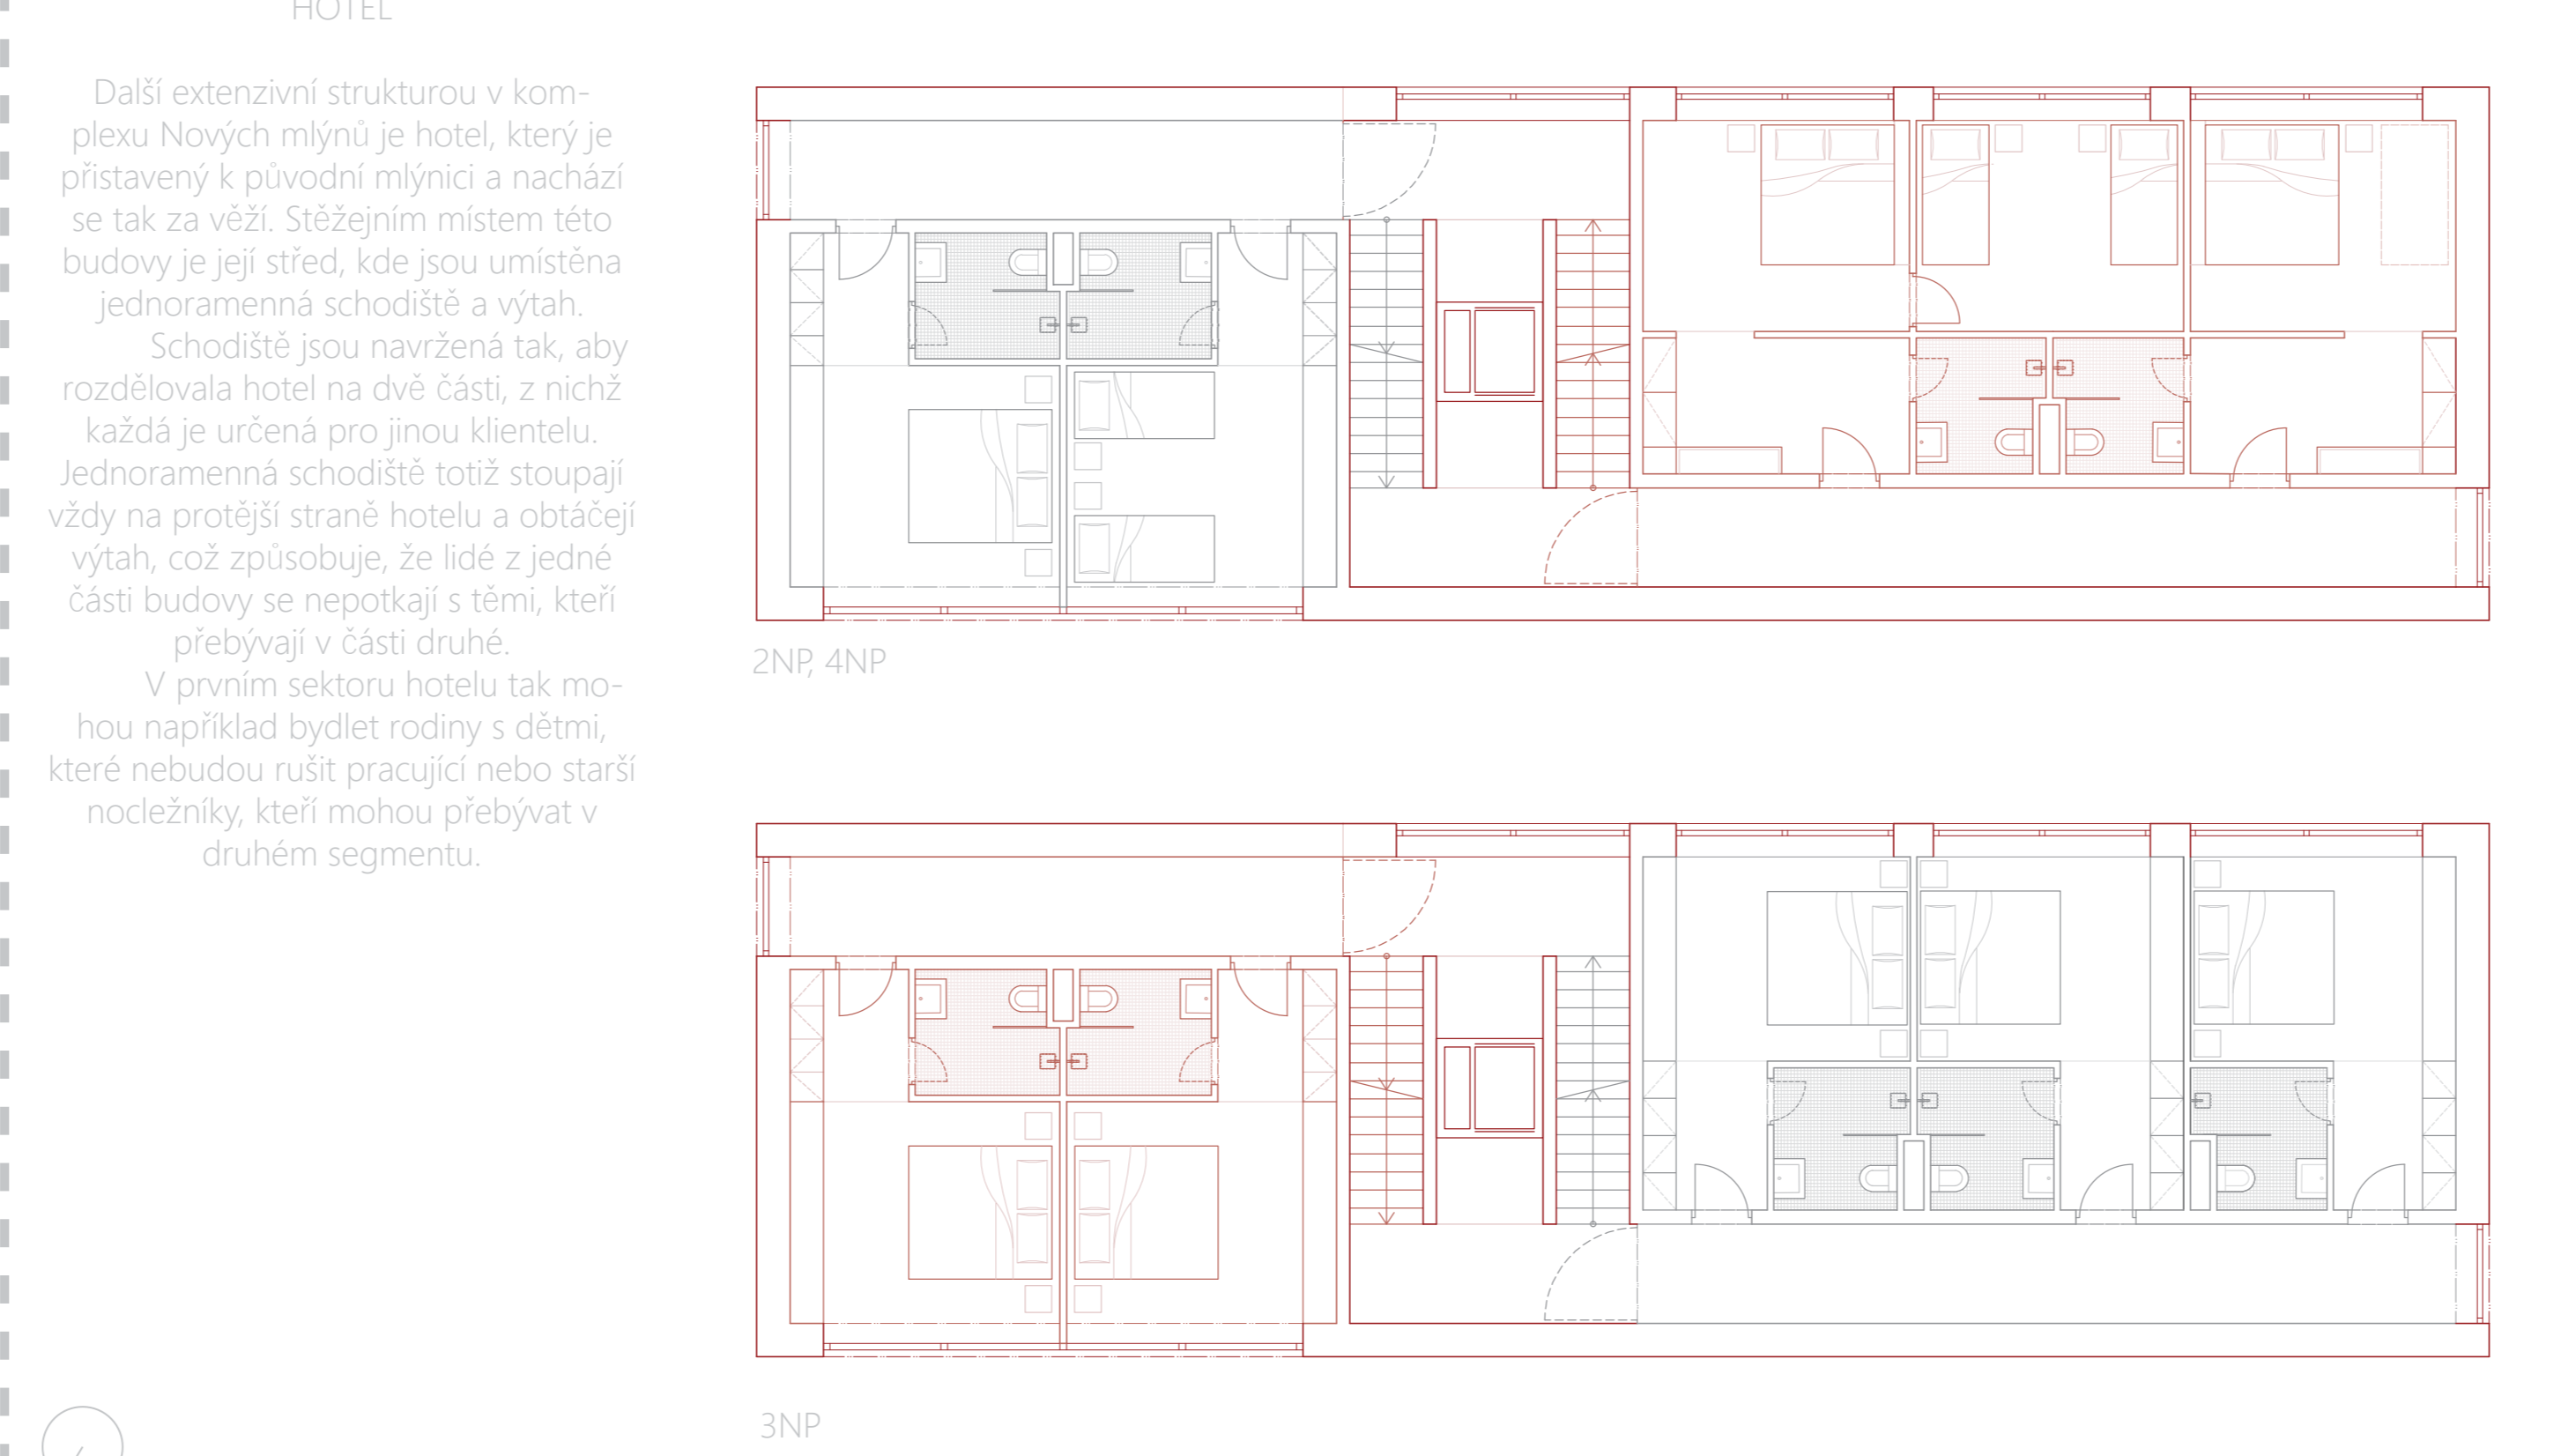

AXONOMETRIE

SITUACE M 1:500

APARTMÁN VE VĚŽI M 1:300

HOTEL M 1:300

RESTORACE M 1:300

VINAŘSKÝ PAVILON M 1:300

RESIDENCE M 1:300