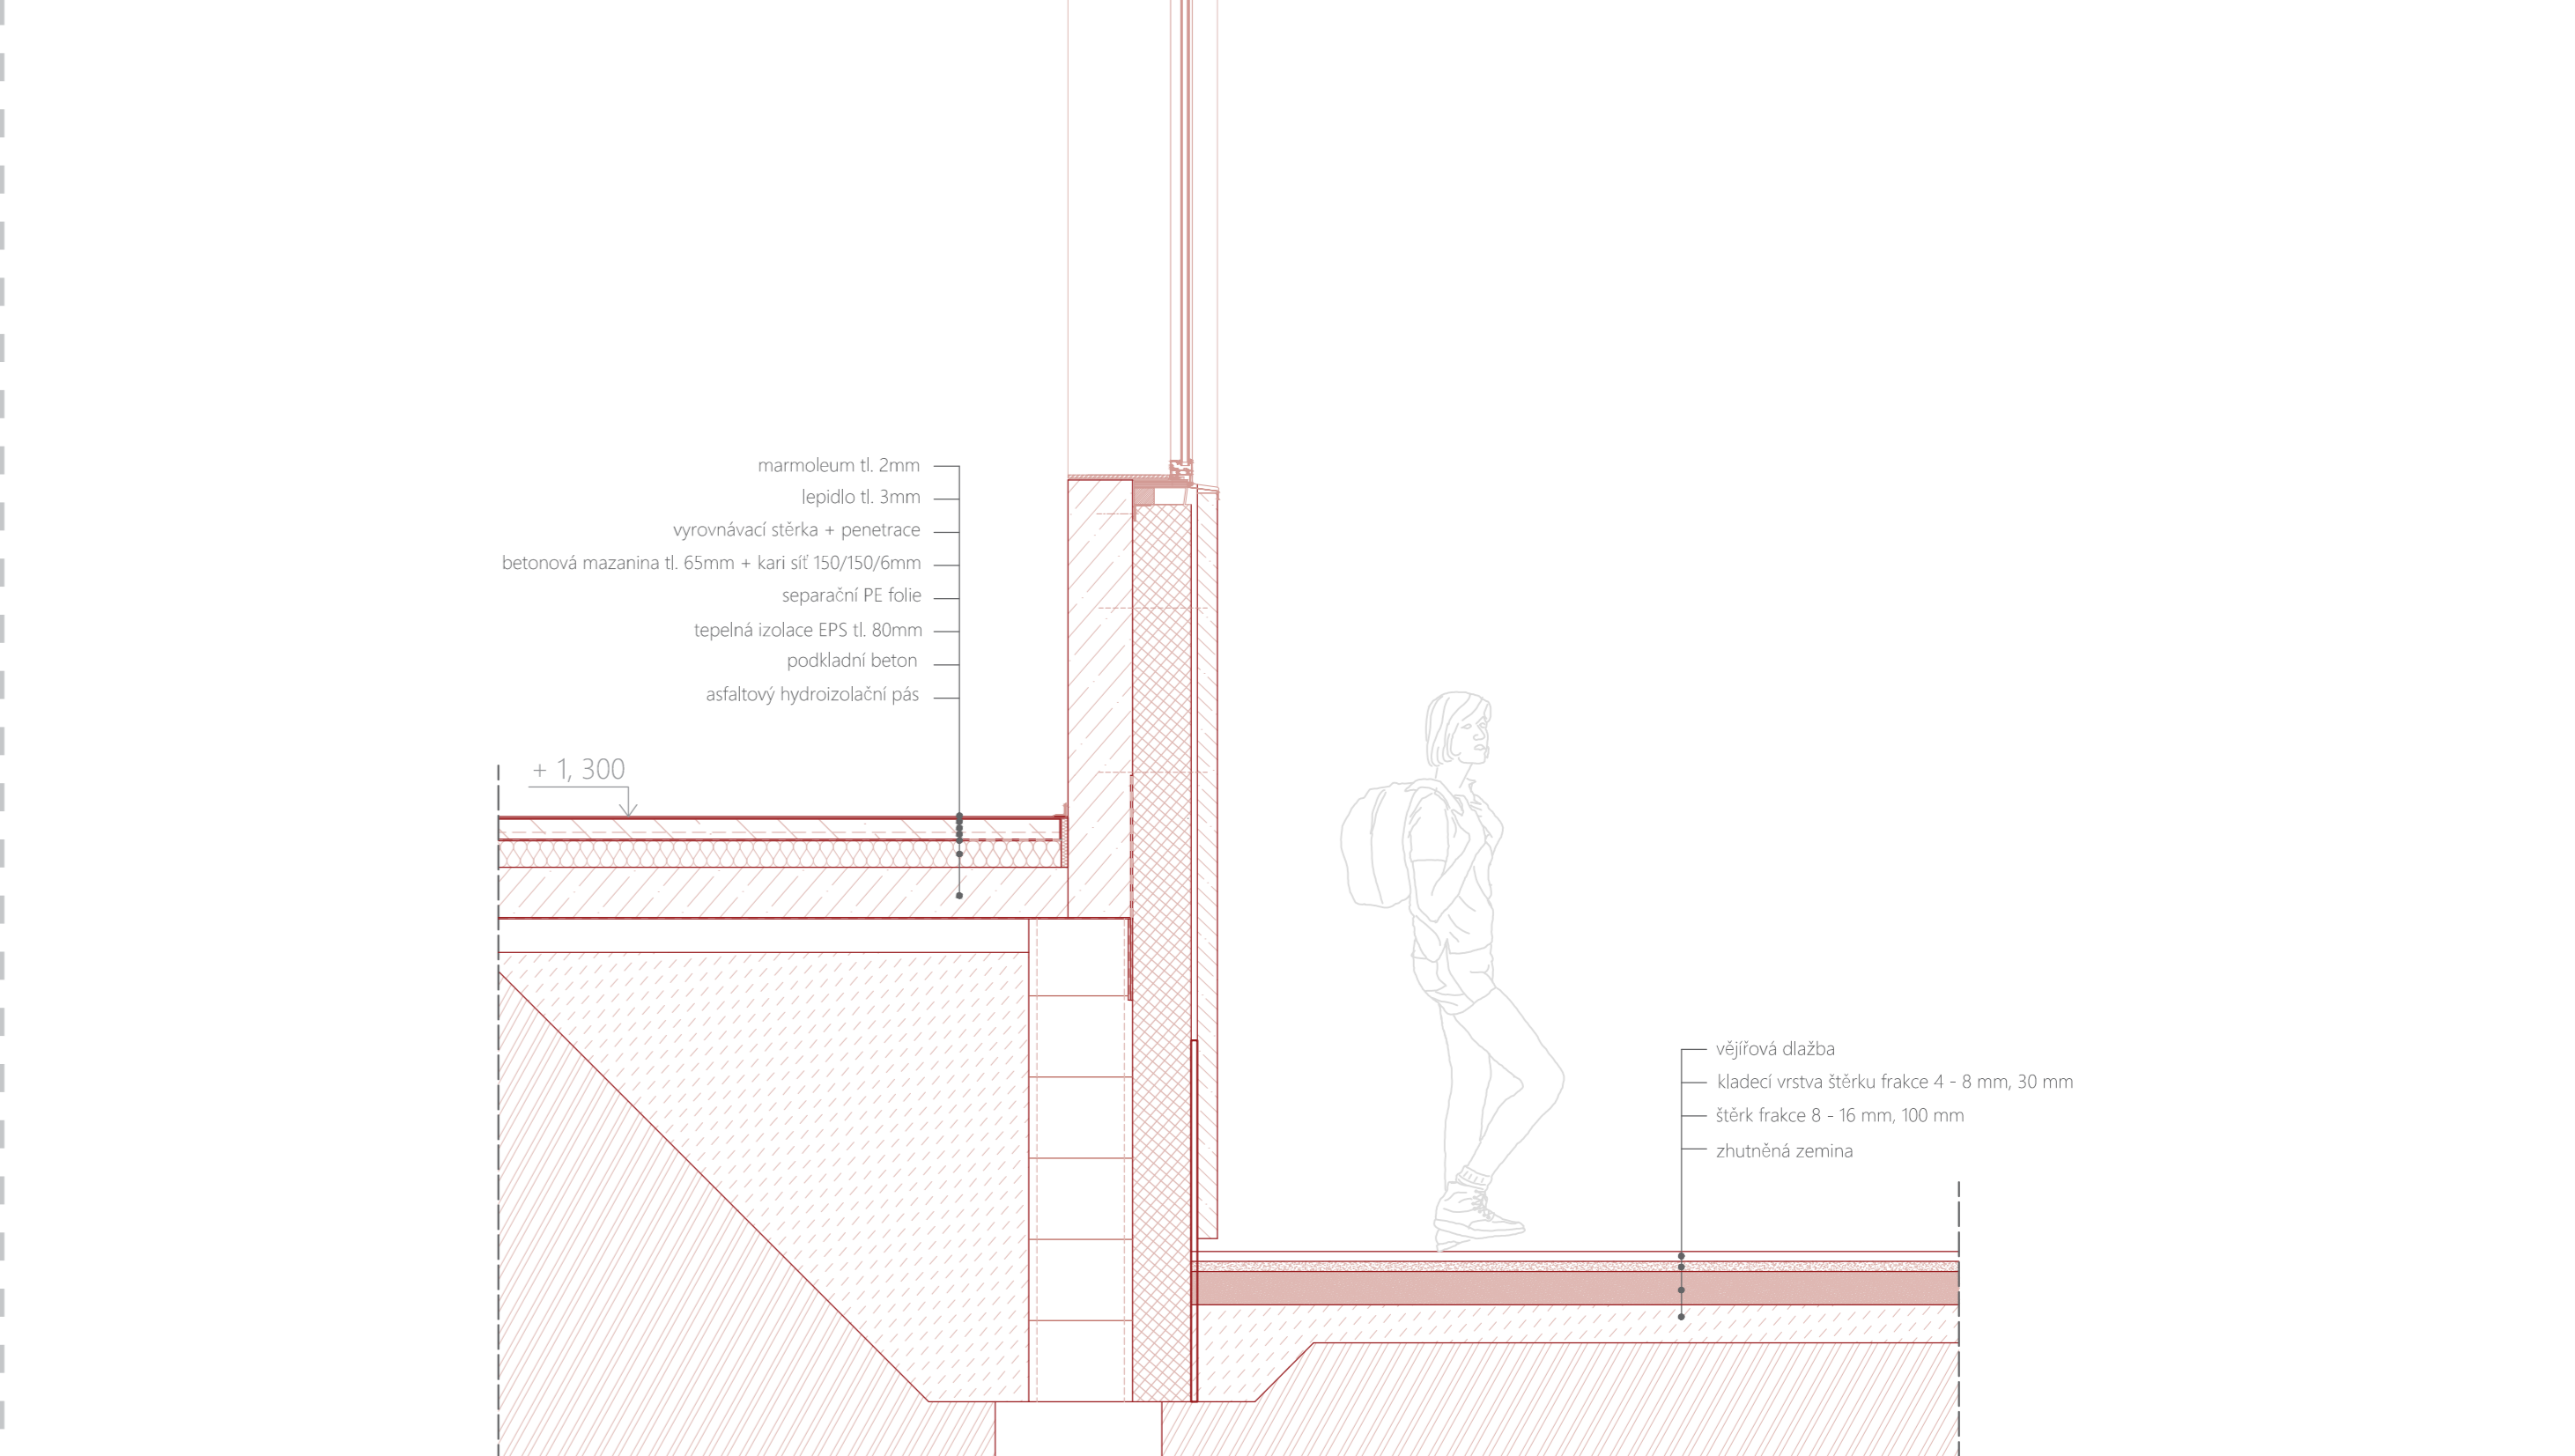

AXONOMETRIE

SITUACE M 1:500

APARTMÁN VE VĚŽI M 1:300

HOTEL M 1:300

RESTORACE M 1:300

VINAŘSKÝ PAVILON M 1:300

RESIDENCE M 1:300