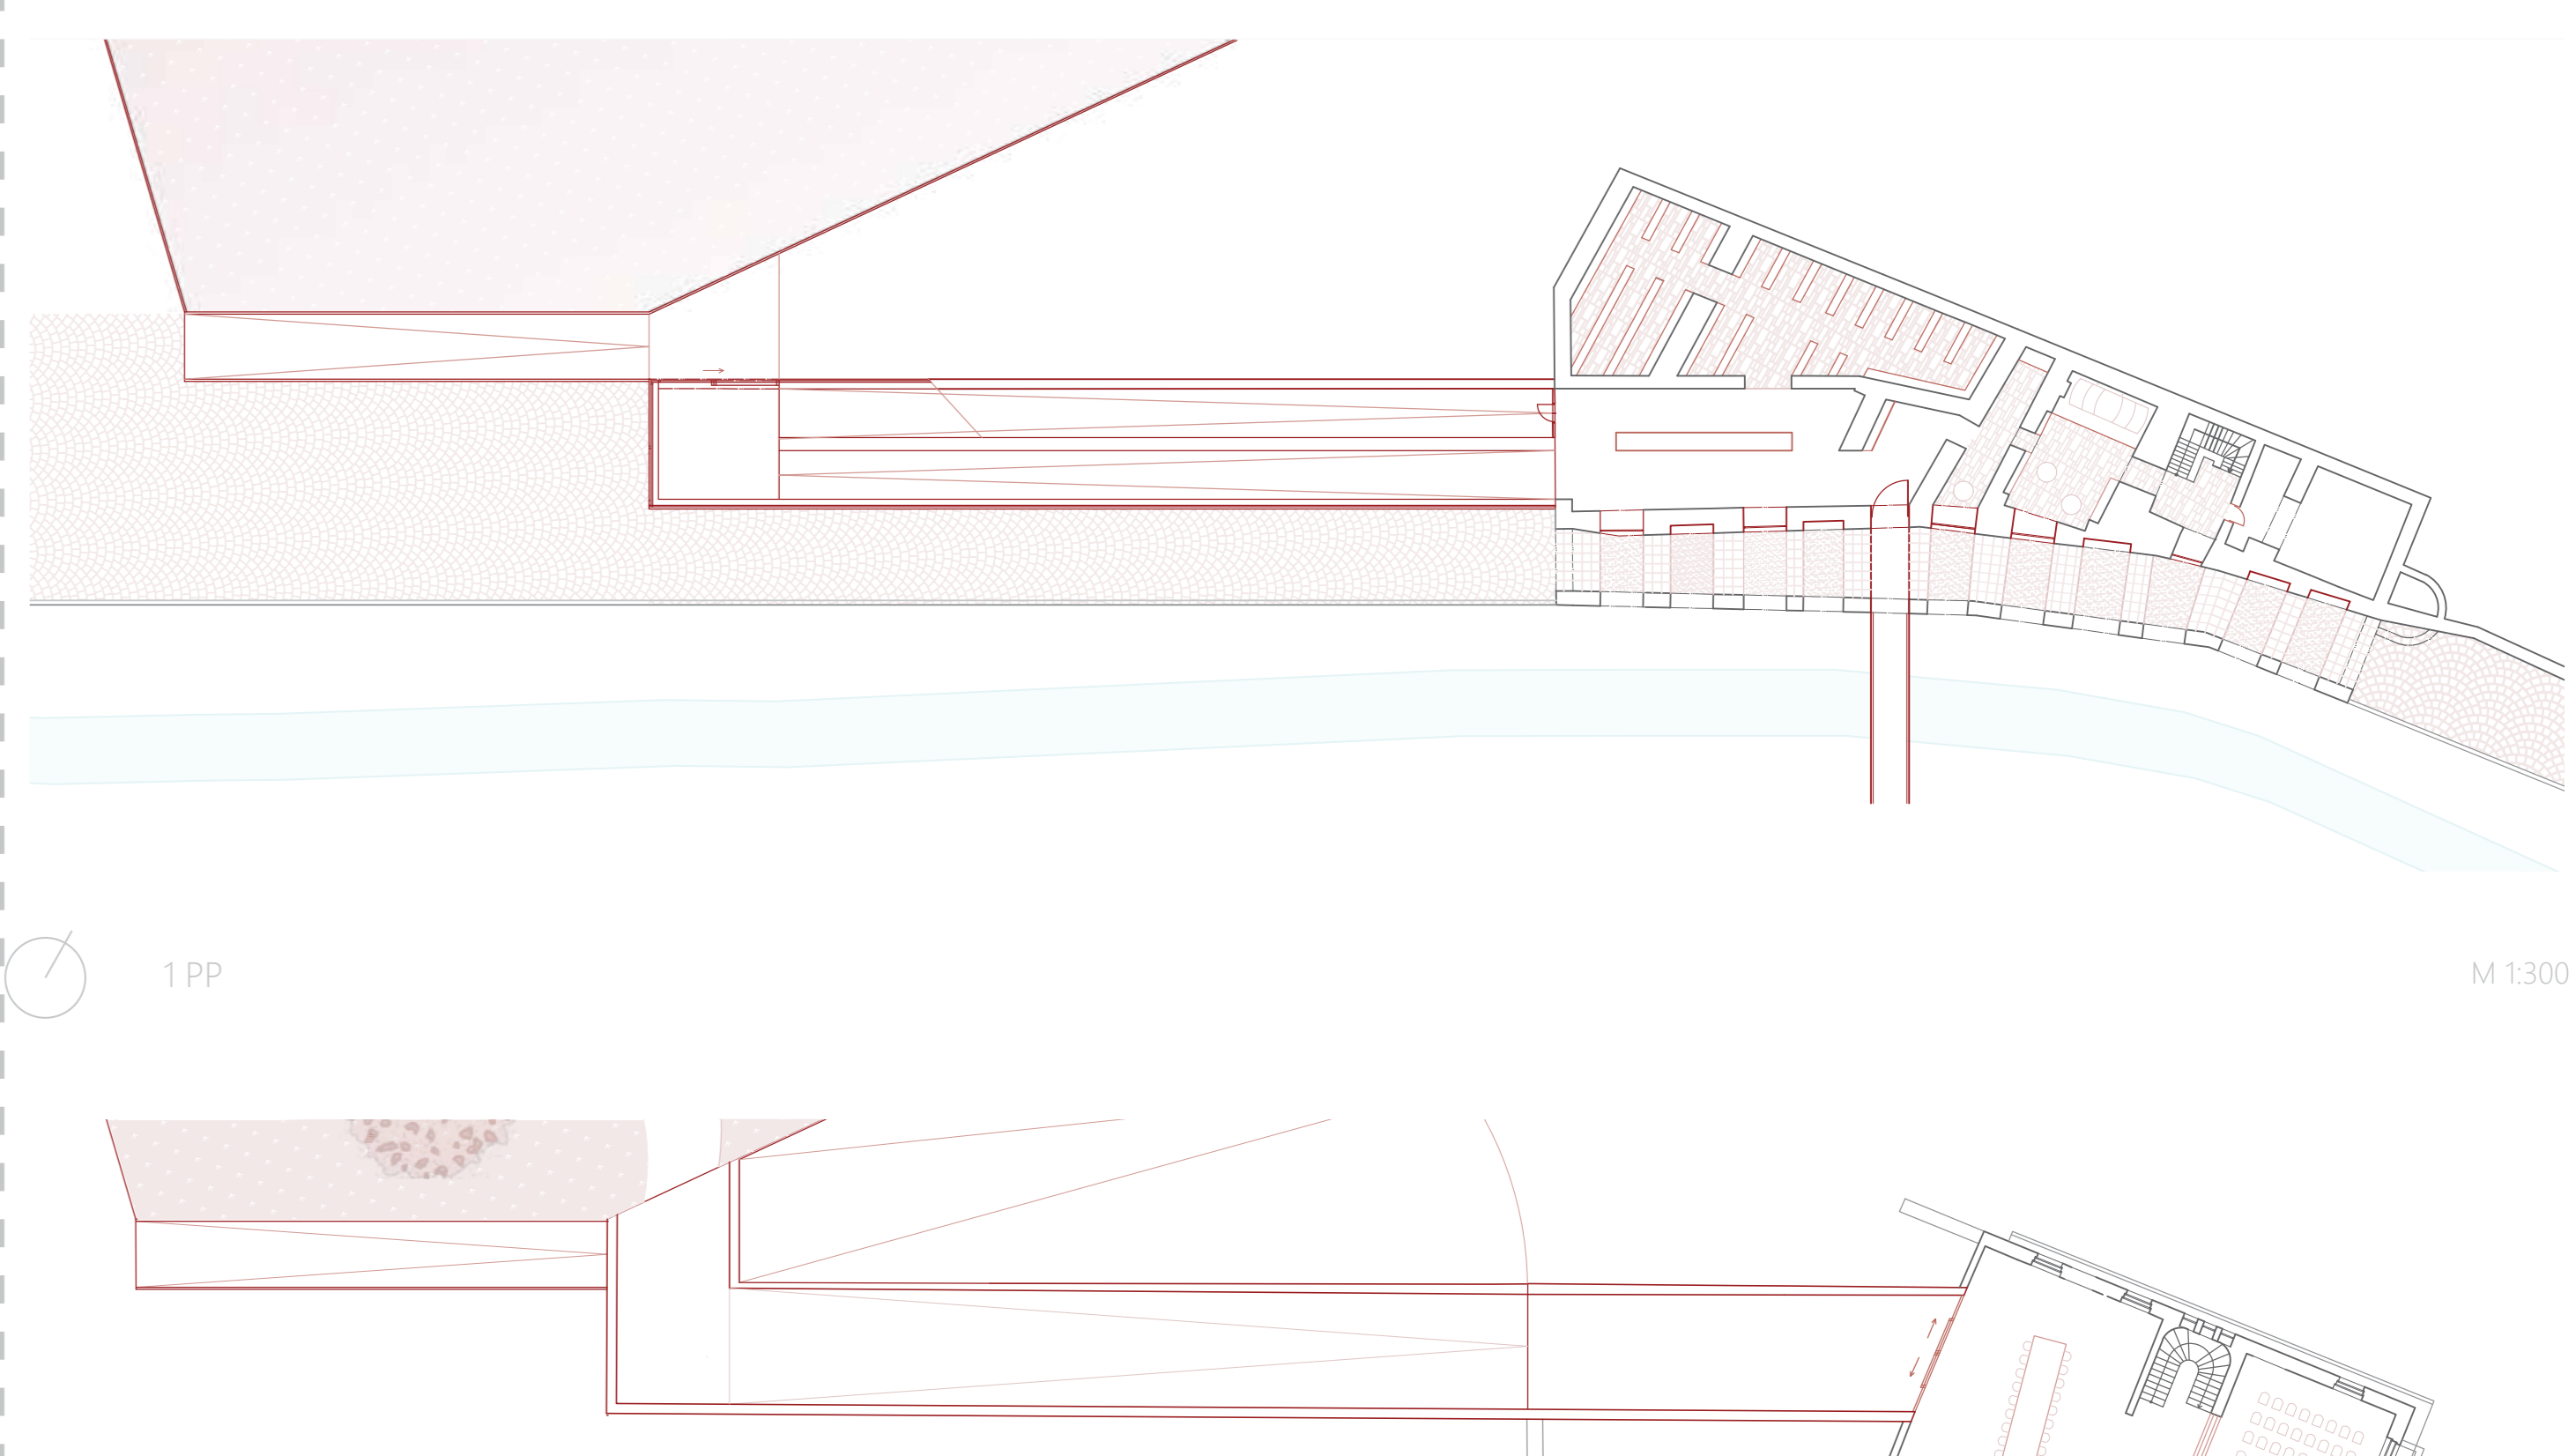

AXONOMETRIE

SITUACE M 1:500

APARTMÁN VE VĚŽI M 1:300

HOTEL M 1:300

RESTORACE M 1:300

VINAŘSKÝ PAVILON M 1:300

RESIDENCE M 1:300