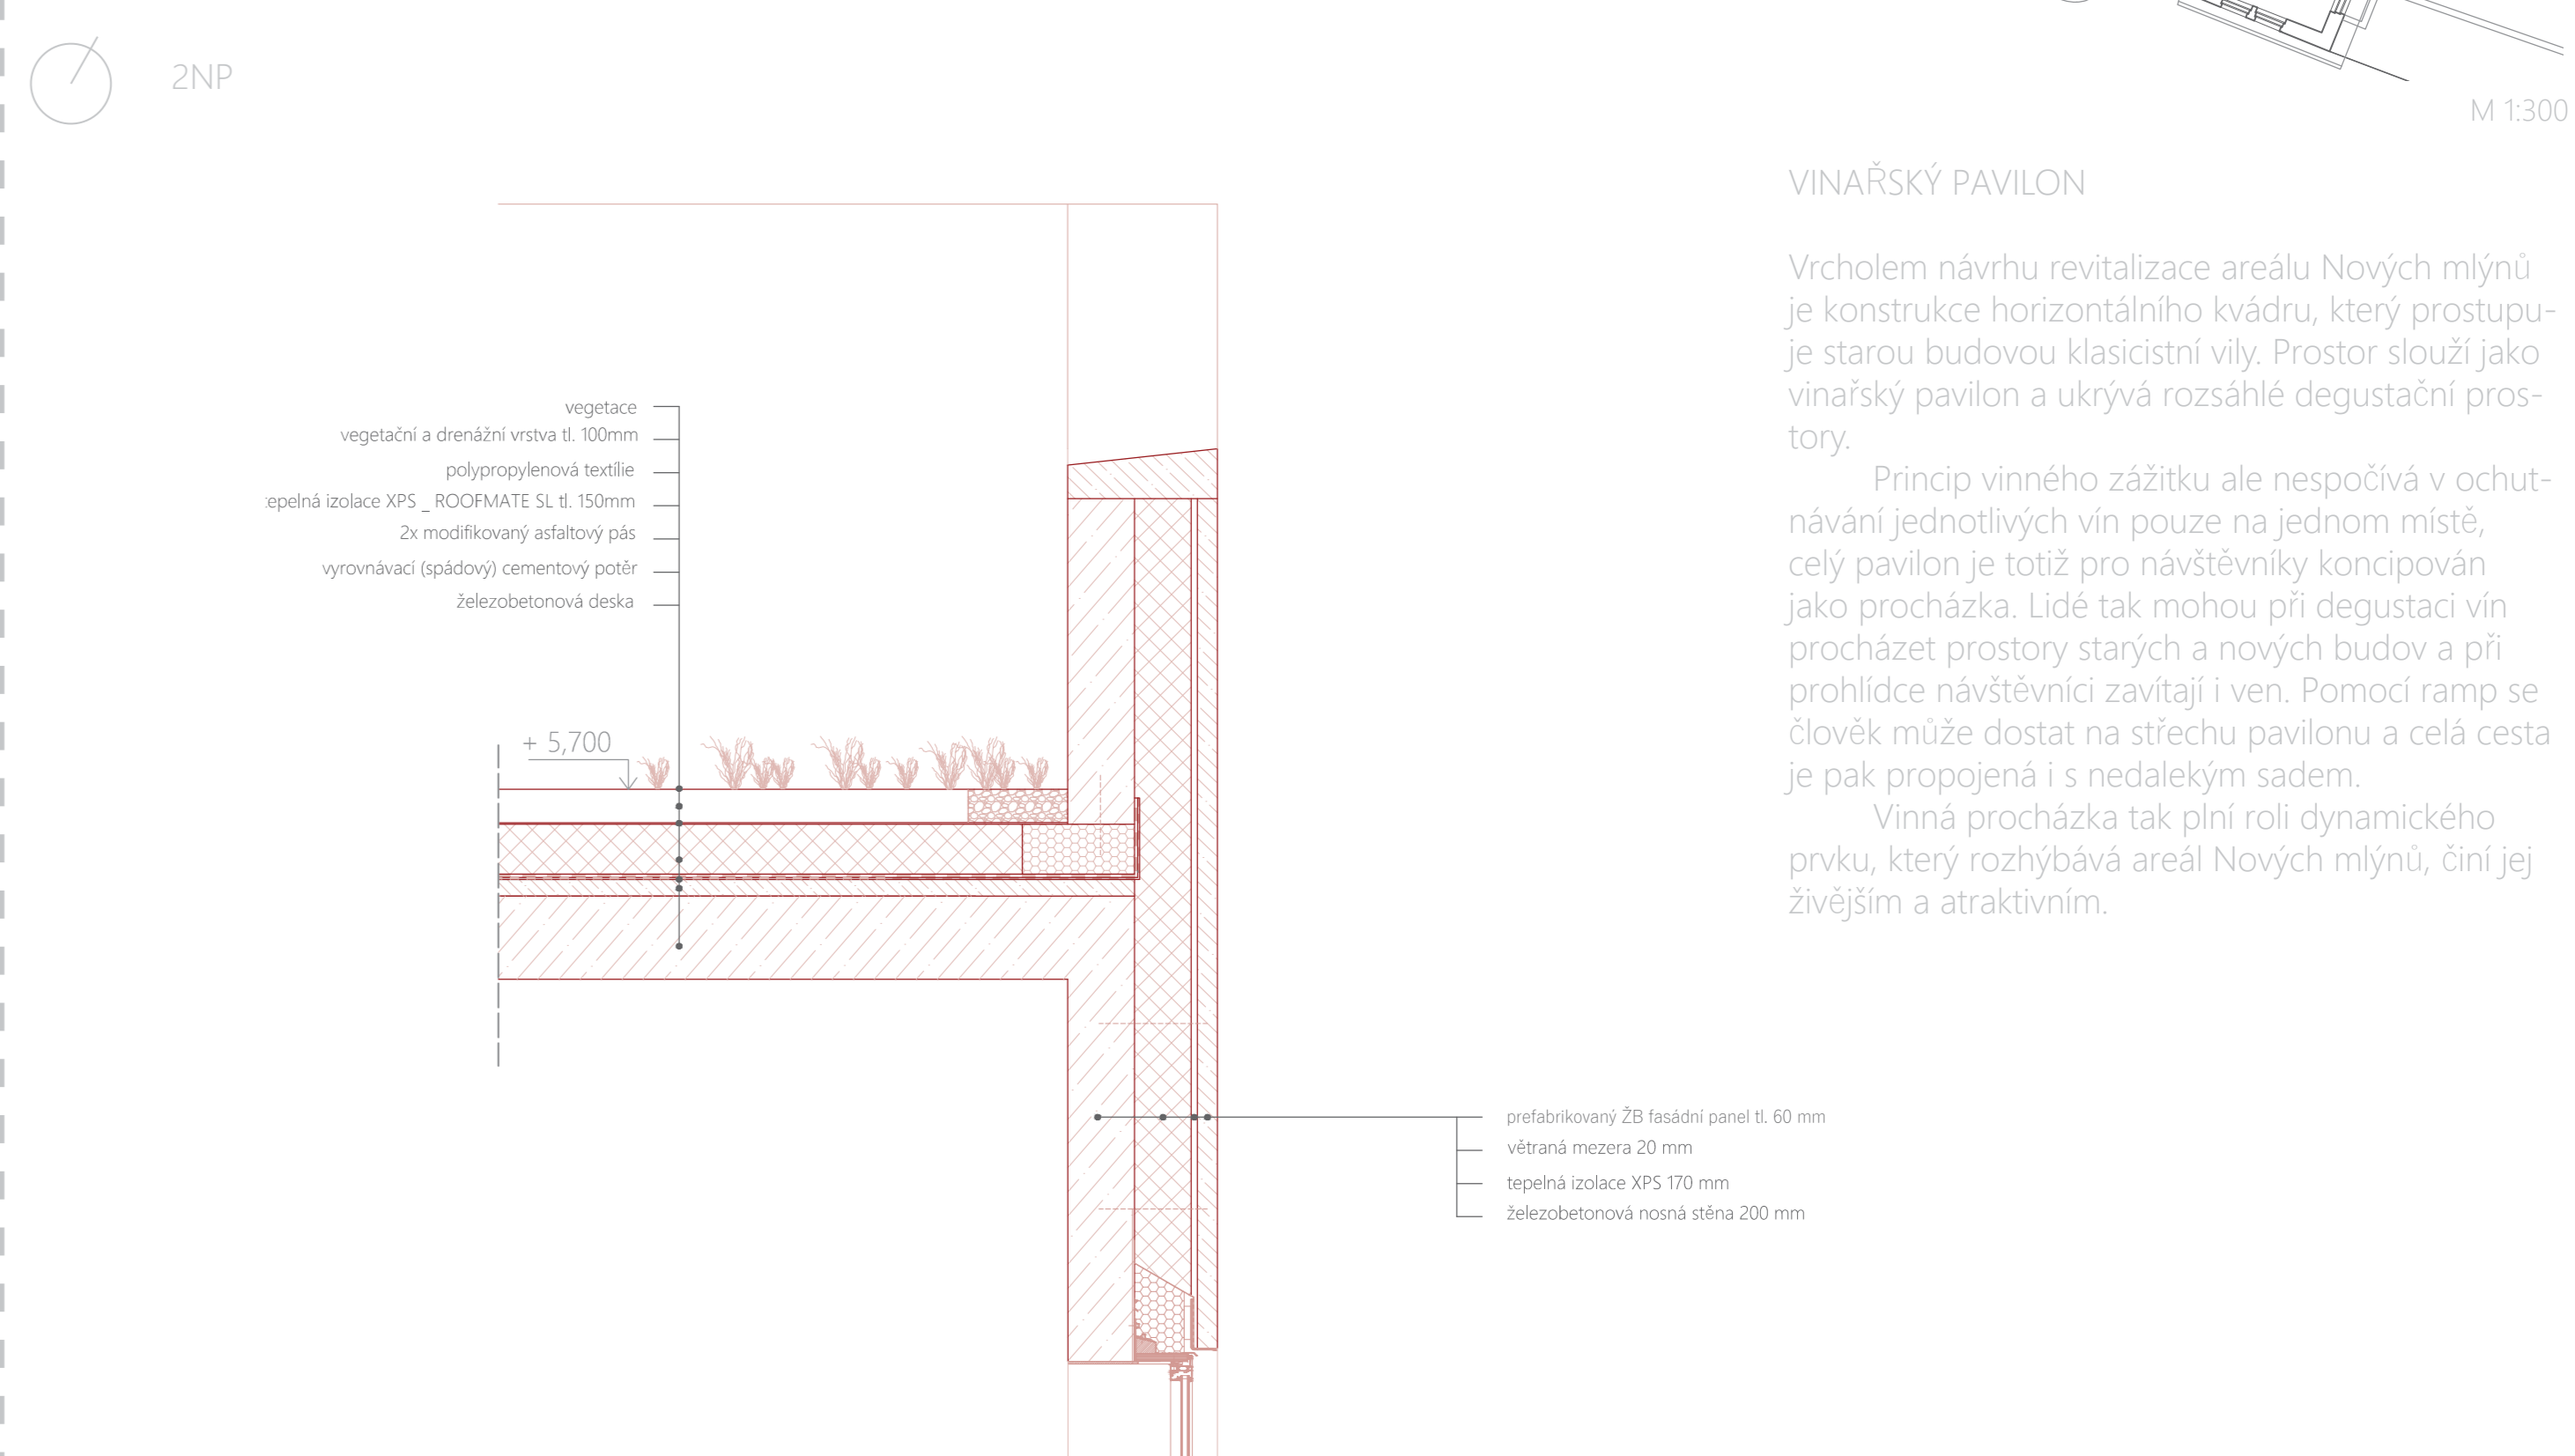

AXONOMETRIE

SITUACE M 1:500

APARTMÁN VE VĚŽI M 1:300

HOTEL M 1:300

RESTORACE M 1:300

VINAŘSKÝ PAVILON M 1:300

RESIDENCE M 1:300